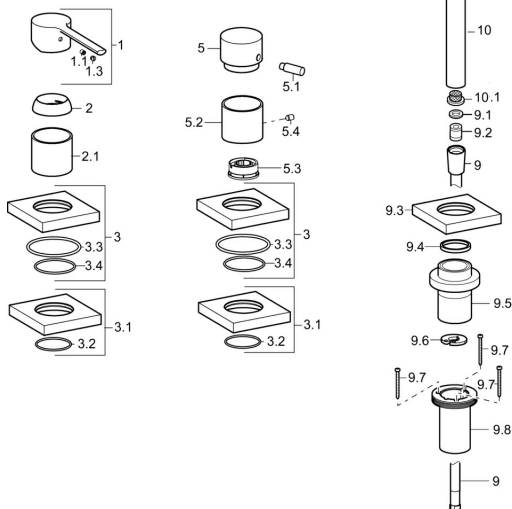

EAN: 4015474277069

static.hansa.com/03419083

Náhradné diely

SP03419083

	Názov	Kód
1	Ovládacia rukoväť Chróm	59913761
1.1	Skrutka, M5x8, SW2.5	59904755
1.3	Vymedzovacia vložka Chróm	59913762
2	Krytka, 33x3 mm Chróm	59912504
2.1	Ružice Chróm	59913275
3	Kryt príruby, 75x75 mm Chróm	59914213
3.1	Kryt príruby, 75x75 mm Chróm	59914214
3.2	O-krúžok, 49x2	59913279
3.3	O-krúžok, 60x3	59913280
3.4	O-krúžok, d 40x2	59911507
5	Krytka prepínača Chróm	59913283
5.1	Pin, M6, 21 mm Chróm	59913284
5.2	Ružice	59914215
5.3	Regulátor prietoku	59911897
5.4	Skrutka, M5x6, SW2.5	59912617
9	Sprchová hadica, L=1750, G1/2-M12x1 Chróm	59912281
9.1	Tesniaci krúžok, d 21x12x2	59912304
9.2	Spätný ventil	59905714
9.3	Kryt príruby, 75x75 mm Chróm	59913879
9.4	Trečí krúžok	59912286
9.5	Držiak Chróm	59913289
9.6	[SK3238]	59912337
9.7	Skrutka, M4x45	59912291
9.8	Prechodka	59913288
10	Ručná sprcha Chróm	54390100
10.1	Filtre	59906859
N.I.	Nadstavňný segment, 30 mm, HM 3.5 (-2015)	59913189
N.I.	Nadstavňný segment, 30 mm	59913190
N.I.	Predĺženie upevňovacej skrutky, (2015-)	59914337