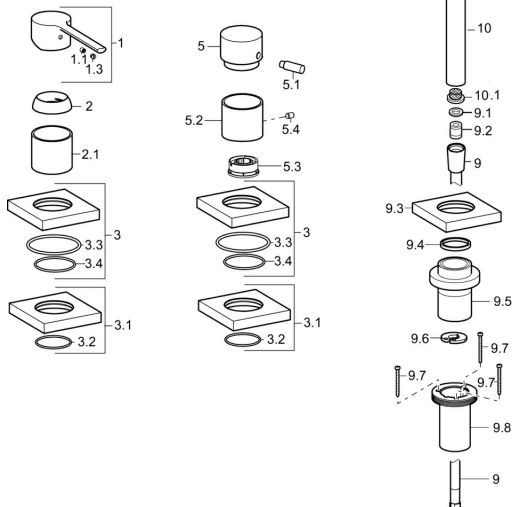

## Pièces de rechange

### SP03419083

	Nom	Code
1	Levier Chrome	59913761
1.1	Vis, M5x8, SW2.5	59904755
1.3	Butée de réglage Chrome	59913762
2	Chape, 33x3 mm Chrome	59912504
2.1	Rosace Chrome	59913275
3	Rosaces, 75x75 mm Chrome	59914213
3.1	Rosaces, 75x75 mm Chrome	59914214
3.2	Joint, 49x2	59913279
3.3	Joint, 60x3	59913280
3.4	Joint, d 40x2	59911507
5	Bouton inverseur Chrome	59913283
5.1	Goupille, M6, 21 mm Chrome	59913284
5.2	Rosace	59914215
5.3	Limiteur de debit	59911897
5.4	Vis, M5x6, SW2.5	59912617
9	Flexible, L=1750, G1/2-M12x1 Chrome	59912281
9.1	L'anneau d'étanchéité, d 21x12x2	59912304
9.2	Clapet anti-retour	59905714
9.3	Rosaces, 75x75 mm Chrome	59913879
9.4	Bague glissante	59912286
9.5	Titulaire Chrome	59913289
9.6	Disk	59912337
9.7	Vis, M4x45	59912291
9.8	Passage tablette	59913288
10	Douchette Chrome	54390100
10.1	Tête de douchette	59906859
N.I.	Rallonge pour mitigeur encastrés, 30 mm, HM 3.5 (-2015)	59913189
N.I.	Rallonge pour mitigeur encastrés, 30 mm	59913190
N.I.	Kit de vis d'extension, (2015-)	59914337