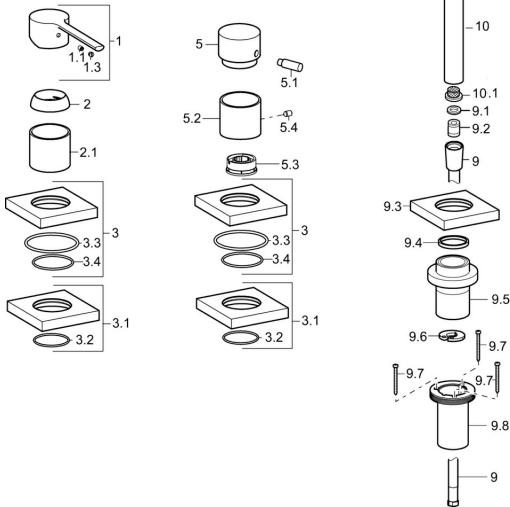

EAN: 4015474277069
static.hansa.com/03419083
Ersatzteile

SP03419083

	Name	Art.-Nr.
1	Hebel Chrom	59913761
1.1	Schraube, M5x8, SW2.5	59904755
1.3	Blindstopfen Chrom	59913762
2	Abdeckkappe, 33x3 mm Chrom	59912504
2.1	Abdeckhülse Chrom	59913275
3	Rosette, 75x75 mm Chrom	59914213
3.1	Rosette, 75x75 mm Chrom	59914214
3.2	O-Ring, 49x2	59913279
3.3	O-Ring, 60x3	59913280
3.4	O-Ring, d 40x2	59911507
5	Umstellknopf Chrom	59913283
5.1	Stift, M6, 21 mm Chrom	59913284
5.2	Abdeckhülse	59914215
5.3	Durchflussbegrenzer	59911897
5.4	Schraube, M5x6, SW2.5	59912617
9	Brauseschlauch, L=1750, G1/2-M12x1 Chrom	59912281
9.1	Dichtungsring, d 21x12x2	59912304
9.2	Rückschlagventil	59905714
9.3	Rosette, 75x75 mm Chrom	59913879
9.4	Gleitring	59912286
9.5	Halter Chrom	59913289
9.6	Scheibe	59912337
9.7	Schraube, M4x45	59912291
9.8	Schlauchdurchführung	59913288
10	Handbrause Chrom	54390100
10.1	Sieb	59906859
N.I.	Verlängerungssatz, 30 mm, HM 3.5 (-2015)	59913189
N.I.	Verlängerungssatz, 30 mm	59913190
N.I.	Verlängerungsschraubensatz, (2015-)	59914337