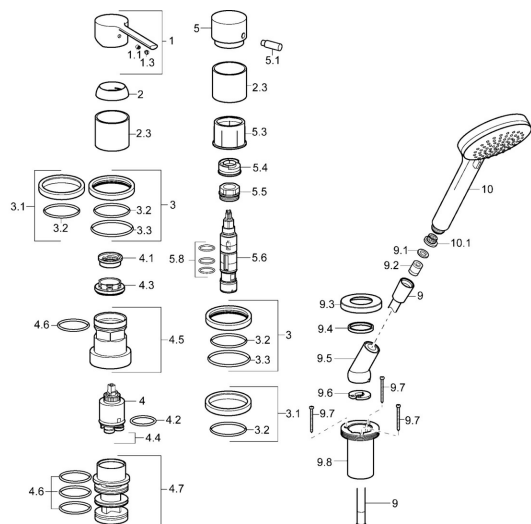

EAN: 4015474252455
static.hansa.com/03419073
Náhradné diely

SP03419073

	Názov	Kód
1	Ovládacia rukoväť Chróm	59913761
1.1	Skrutka, M5x8, SW2,5	59904755
1.3	Vymedzovacia vložka Chróm	59913762
2	Krytka, 33x3 mm Chróm	59912504
2.3	Ružice Chróm	59913275
3	Kryt príruby, d 72 mm, for Compact	59913276
3.1	Kryt príruby, d 72 mm	59913277
3.2	O-krúžok, 49x2	59913279
3.3	O-krúžok, 60x3	59913280
4	Kartuš, 3,5 Eco	59912324
4	Kartuš, 3,5 Classic	59913075
4.1	Temperature adjustment limiter	59912325
4.2	O-krúžok, d 28.24x2.62 Ukončené	59912590
4.3	Prítlačná matica, M40x1	1003409V
4.4	O-krúžok, d 10.10x1.60 Ukončené	59905072
4.5	Očné skrutka, M52x1, AF38	59913274
4.6	O-krúžok, d 40x2	59911507
4.7	Adaptér	59913282
5	Krytka prepínača Chróm	59913283
5.1	Pin, M6, 21 mm Chróm	59913284
5.3	Krúžok	59913285
5.4	Regulátor prietoku	59911897
5.5	Prítlačná matica, M32x1.5, AF30	59913735
5.6	Prepínač	59912269
5.8	O-krúžok (komplet), d 24x2	59911835
9	Sprchová hadica, L=1750, G1/2-M12x1 Chróm	59912281
9.1	Tesniaci krúžok, d 21x12x2	59912304
9.2	Spätný ventil	59905714
9.3	Kryt príruby, M70x1 Chróm	59912287
9.4	Trečí krúžok	59912286
9.5	Držiak Chróm	59912282
9.6	[SK3238]	59912337
9.7	Skrutka, M4x45	59912291
9.8	Prechodka	59912290
10	Ručná sprcha, d 100 mm Chróm Ukončené	44330100
10.1	Filtre	59906859
N.I.	Nadstavňový segment, 30 mm, HM 3.5 (-2015)	59913189
N.I.	Nadstavňový segment, 30 mm	59913190
N.I.	Predĺženie upevňovacej skrutky, (2015-)	59914337