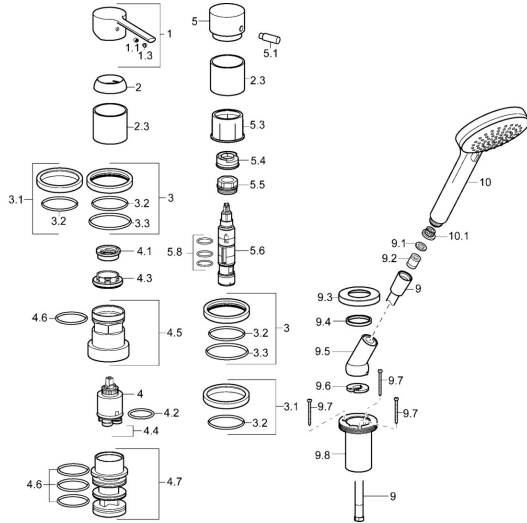

### SP03419073

|      | Naam  | Code     |
|------|---|----------|
| 1    | Handel Chroom                                     | 59913761 |
| 1.1  | Schroef, M5x8, SW2.5                              | 59904755 |
| 1.3  | Binnendeel temperatuurhandel Chroom               | 59913762 |
| 2    | Kap, 33x3 mm Chroom                               | 59912504 |
| 2.3  | Rosassen Chroom                                   | 59913275 |
| 3    | Afdekplaat, d 72 mm, for Compact                  | 59913276 |
| 3.1  | Afdekplaat, d 72 mm                               | 59913277 |
| 3.2  | O-ring, 49x2                                      | 59913279 |
| 3.3  | O-ring, 60x3                                      | 59913280 |
| 4    | Binnenwerk, 3.5 Eco                               | 59912324 |
| 4    | Binnenwerk, 3.5 Classic                           | 59913075 |
| 4.1  | Temperature adjustment limiter                    | 59912325 |
| 4.2  | O-ring, d 28.24x2.62 <b>Stopgezet</b>             | 59912590 |
| 4.3  | Schroefring, M40x1                                | 1003409V |
| 4.4  | O-ring, d 10.10x1.60 <b>Stopgezet</b>             | 59905072 |
| 4.5  | Schroefoog, M52x1, AF38                           | 59913274 |
| 4.6  | O-ring, d 40x2                                    | 59911507 |
| 4.7  | Adapter   | 59913282 |
| 5    | Omstelknop Chroom                                 | 59913283 |
| 5.1  | Pin, M6, 21 mm Chroom                             | 59913284 |
| 5.3  | Ring  | 59913285 |
| 5.4  | Doorvoerbegrenzer                                 | 59911897 |
| 5.5  | Schroefring, M32x1.5, AF30                        | 59913735 |
| 5.6  | Omsteller   | 59912269 |
| 5.8  | O-ring, d 24x2                                    | 59911835 |
| 9    | Doucheslang, L=1750, G1/2-M12x1 Chroom            | 59912281 |
| 9.1  | Afdichtring, d 21x12x2                            | 59912304 |
| 9.2  | Terugslagklep                                     | 59905714 |
| 9.3  | Afdekplaat, M70x1 Chroom                          | 59912287 |
| 9.4  | Glijring wit                                      | 59912286 |
| 9.5  | Houder Chroom                                     | 59912282 |
| 9.6  | [DU3238]  | 59912337 |
| 9.7  | Schroef, M4x45                                    | 59912291 |
| 9.8  | Doorvoernippel                                    | 59912290 |
| 10   | Handdouche, d 100 mm Chroom <b>Stopgezet</b>      | 44330100 |
| 10.1 | Filter sproeier                                   | 59906859 |
| N.I. | Inbouwverlengstuk compleet, 30 mm, HM 3.5 (-2015) | 59913189 |
| N.I. | Inbouwverlengstuk compleet, 30 mm                 | 59913190 |
| N.I. | Verlenschroeven, (2015-)                          | 59914337 |