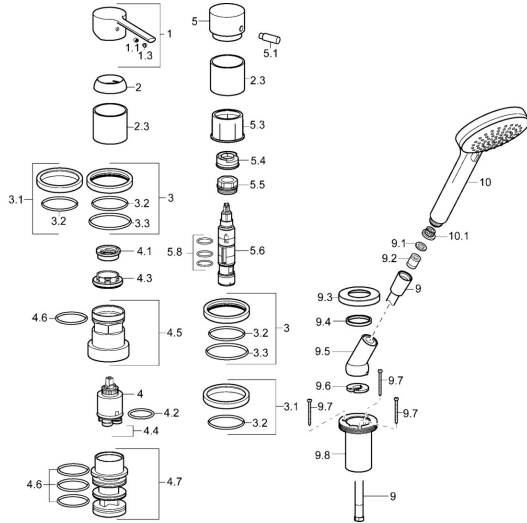

## Ersatzteile

### SP03419073

	Name	Art.-Nr.
1	Hebel Chrom	59913761
1.1	Schraube, M5x8, SW2.5	59904755
1.3	Blindstopfen Chrom	59913762
2	Abdeckkappe, 33x3 mm Chrom	59912504
2.3	Abdeckhülse Chrom	59913275
3	Rosette, d 72 mm, for Compact	59913276
3.1	Rosette, d 72 mm	59913277
3.2	O-Ring, 49x2	59913279
3.3	O-Ring, 60x3	59913280
4	Kartusche, 3.5 Eco	59912324
4	Kartusche, 3.5 Classic	59913075
4.1	Temperatur-Anschlagring	59912325
4.2	O-Ring, d 28.24x2.62 <span style="background-color: #cccccc;">Ausgelaufen</span>	59912590
4.3	Spann-Mutter, M40x1	1003409V
4.4	O-Ring, d 10.10x1.60 <span style="background-color: #cccccc;">Ausgelaufen</span>	59905072
4.5	Ringschraube, M52x1, AF38	59913274
4.6	O-Ring, d 40x2	59911507
4.7	Adapter	59913282
5	Umstellknopf Chrom	59913283
5.1	Stift, M6, 21 mm Chrom	59913284
5.3	Ring	59913285
5.4	Durchflussbegrenzer	59911897
5.5	Spann-Mutter, M32x1.5, AF30	59913735
5.6	Umstellung	59912269
5.8	O-Ringsatz, d 24x2	59911835
9	Brauseschlauch, L=1750, G1/2-M12x1 Chrom	59912281
9.1	Dichtungsring, d 21x12x2	59912304
9.2	Rückschlagventil	59905714
9.3	Rosette, M70x1 Chrom	59912287
9.4	Gleitring	59912286
9.5	Halter Chrom	59912282
9.6	Scheibe	59912337
9.7	Schraube, M4x45	59912291
9.8	Schlauchdurchführung	59912290
10	Handbrause, d 100 mm Chrom <span style="background-color: #cccccc;">Ausgelaufen</span>	44330100
10.1	Sieb	59906859
N.I.	Verlängerungssatz, 30 mm, HM 3.5 (-2015)	59913189
N.I.	Verlängerungssatz, 30 mm	59913190
N.I.	Verlängerungsschraubensatz, (2015-)	59914337