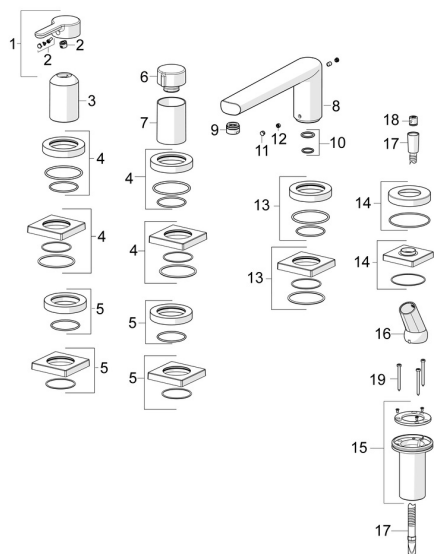

EAN: 4057304014550
static.hansa.com/03402483
Náhradné diely

SP03402473

	Názov	Kód
01	Ovládacia rukoväť Chróm	1004279V
02	Záslepka	59914573
03	Ružice Chróm	59914572
04	Krycí diel, d 72 mm, for Compact Chróm	59914667
04	Kryt príruby, 75x75 mm Chróm	59914213
05	Kryt príruby, 75x75 mm Chróm	59914214
05	Krycí diel, d 72 mm Chróm	59914668
06	Rukoväť regulátora prietoku vody Chróm	59914669
07	Ružice Chróm	59914671
08	Výtokové rameno, L=240 Ukončené	59912829
09	Aerator, M24x1 D Chróm	59911829
10	O-kružok, d 18x2	59913291
11	Vymedzovacia vložka Chróm	59911840
12	Skrutka, M6x9.5	59901609
13	Kryt príruby, 75x75 mm Chróm	59914209
13	Kryt príruby Chróm	59913450
14	Kryt príruby, 75x75 mm Chróm	1003885V
14	Krycí diel, d 72 mm Chróm	59914672
15	Prechodka	59914673
16	Držiak Chróm	59912282
17	Sprchová hadica, L=1750, G1/2-M12x1 Chróm	59912281
18	Spätný ventil	59905714
19	Skrutka, M4x45	59912291