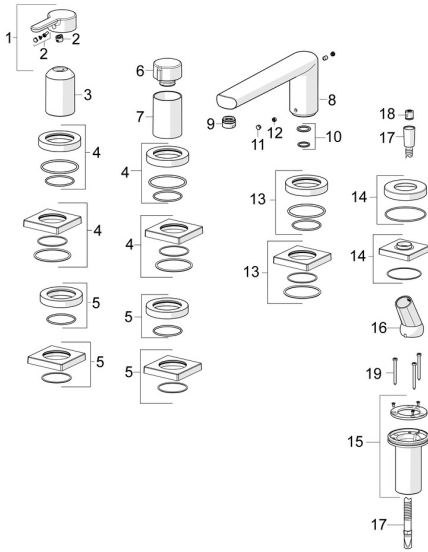

## Reserveonderdelen

### SP03402473

	Naam	Code
01	Handel Chroom	1004279V
02	Sierdop	59914573
03	Rosassen Chroom	59914572
04	Afdekplaat, d 72 mm, for Compact Chroom	59914667
04	Afdekplaat, 75x75 mm Chroom	59914213
05	Afdekplaat, 75x75 mm Chroom	59914214
05	Afdekplaat, d 72 mm Chroom	59914668
06	Debiethandel Chroom	59914669
07	Rosassen Chroom	59914671
08	Uitloop, L=240 <b>Stopgezet</b>	59912829
09	Mousseur, M24x1 D Chroom	59911829
10	O-ring, d 18x2	59913291
11	Binnendeel temperatuurhandel Chroom	59911840
12	Schroef, M6x9,5	59901609
13	Afdekplaat, 75x75 mm Chroom	59914209
13	Afdekplaat Chroom	59913450
14	Afdekplaat, 75x75 mm Chroom	1003885V
14	Afdekplaat, d 72 mm Chroom	59914672
15	Doorvoernippel	59914673
16	Houder Chroom	59912282
17	Doucheslang, L=1750, G1/2-M12x1 Chroom	59912281
18	Terugslagklep	59905714
19	Schroef, M4x45	59912291