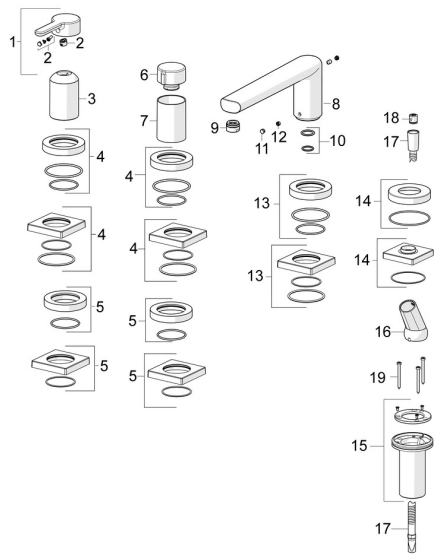

EAN: 4057304014550
static.hansa.com/03402483

Parti di ricambio

SP03402473

	Nome	Codice
01	Leva Cromo	1004279V
02	Tappo	59914573
03	Rosetta Cromo	59914572
04	Piastra, d 72 mm, for Compact Cromo	59914667
04	Piastra, 75x75 mm Cromo	59914213
05	Piastra, 75x75 mm Cromo	59914214
05	Piastra, d 72 mm Cromo	59914668
06	Manopola di apertura Cromo	59914669
07	Rosetta Cromo	59914671
08	Bocca, L=240 Fuori produzione	59912829
09	Aeratore, M24x1 D Cromo	59911829
10	O-ring, d 18x2	59913291
11	Spinotto Cromo	59911840
12	Screw, M6x9.5	59901609
13	Piastra, 75x75 mm Cromo	59914209
13	Piastra Cromo	59913450
14	Piastra, 75x75 mm Cromo	1003885V
14	Piastra, d 72 mm Cromo	59914672
15	Supporto per doccetta	59914673
16	Titolare Cromo	59912282
17	Flessibile doccia, L=1750, G1/2-M12x1 Cromo	59912281
18	Valvola antiriflusso	59905714
19	Screw, M4x45	59912291