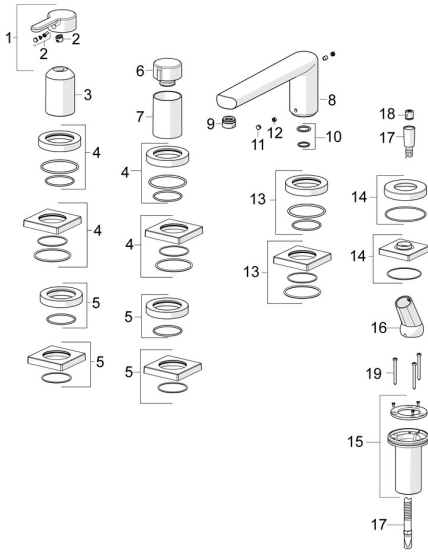

EAN: 4057304014550
static.hansa.com/03402483
Ersatzteile

SP03402473

	Name	Art.-Nr.
01	Hebel Chrom	1004279V
02	Dekorkappe	59914573
03	Abdeckhülse Chrom	59914572
04	Abdeckplatte, d 72 mm, for Compact Chrom	59914667
04	Rosette, 75x75 mm Chrom	59914213
05	Rosette, 75x75 mm Chrom	59914214
05	Abdeckplatte, d 72 mm Chrom	59914668
06	Mengen-Einstell-Griff Chrom	59914669
07	Abdeckhülse Chrom	59914671
08	Auslauf, L=240	59912829
09	Luftsprudler, M24x1 D Chrom	59911829
10	O-Ring, d 18x2	59913291
11	Abdeckstopfen Chrom	59911840
12	Schraube, M6x9.5	59901609
13	Rosette, 75x75 mm Chrom	59914209
13	Rosette Chrom	59913450
14	Rosette, 75x75 mm Chrom	1003885V
14	Deckplatte, d 72 mm Chrom	59914672
15	Schlauchdurchführung	59914673
16	Halter Chrom	59912282
17	Brauseschlauch, L=1750, G1/2-M12x1 Chrom	59912281
18	Rückschlagventil	59905714
19	Schraube, M4x45	59912291