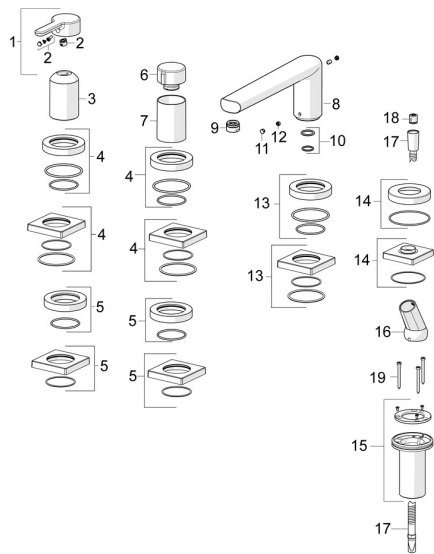

## SP03402473

	Název	Kód
01	Páka Chrom	1004279V
02	Záslepka	59914573
03	Růžice Chrom	59914572
04	Krycí díl, d 72 mm, for Compact Chrom	59914667
04	Kryt příruby, 75x75 mm Chrom	59914213
05	Kryt příruby, 75x75 mm Chrom	59914214
05	Krycí díl, d 72 mm Chrom	59914668
06	Rukojeť regulátoru průtoku Chrom	59914669
07	Růžice Chrom	59914671
08	Výtokové rameno, L=240	59912829
09	Aerator, M24x1 D Chrom	59911829
10	O-kroužek, d 18x2	59913291
11	Vymezovací vložka Chrom	59911840
12	Šroub, M6x9,5	59901609
13	Kryt příruby, 75x75 mm Chrom	59914209
13	Kryt příruby Chrom	59913450
14	Kryt příruby, 75x75 mm Chrom	1003885V
14	Krycí díl, d 72 mm Chrom	59914672
15	Průchodka	59914673
16	Držák Chrom	59912282
17	Sprchová hadice, L=1750, G1/2-M12x1 Chrom	59912281
18	Zpětný ventil	59905714
19	Šroub, M4x45	59912291