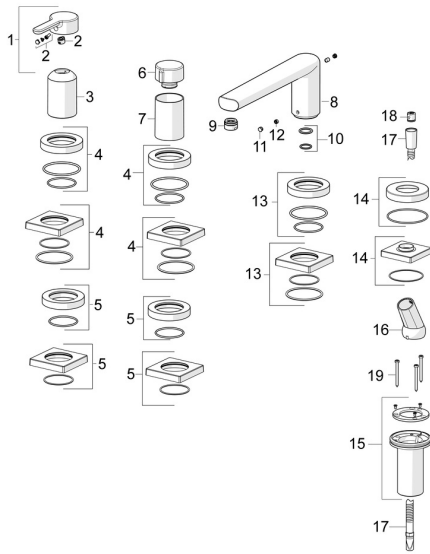

EAN: 4057304014567
static.hansa.com/03402473

Pièces de rechange

SP03402473

	Nom	Code
01	Levier Chrome	1004279V
02	Capuchon	59914573
03	Rosace Chrome	59914572
04	Rosaces, d 72 mm, for Compact Chrome	59914667
04	Rosaces, 75x75 mm Chrome	59914213
05	Rosaces, 75x75 mm Chrome	59914214
05	Rosaces, d 72 mm Chrome	59914668
06	Croisillon d'ouverture Chrome	59914669
07	Rosace Chrome	59914671
08	Bec, L=240 Arrête	59912829
09	Aérateur, M24x1 D Chrome	59911829
10	Joint, d 18x2	59913291
11	Butée de réglage Chrome	59911840
12	Vis, M6x9.5	59901609
13	Rosaces, 75x75 mm Chrome	59914209
13	Rosaces Chrome	59913450
14	Rosaces, 75x75 mm Chrome	1003885V
14	Rosaces, d 72 mm Chrome	59914672
15	Passage tablette	59914673
16	Titulaire Chrome	59912282
17	Flexible, L=1750, G1/2-M12x1 Chrome	59912281
18	Clapet anti-retour	59905714
19	Vis, M4x45	59912291