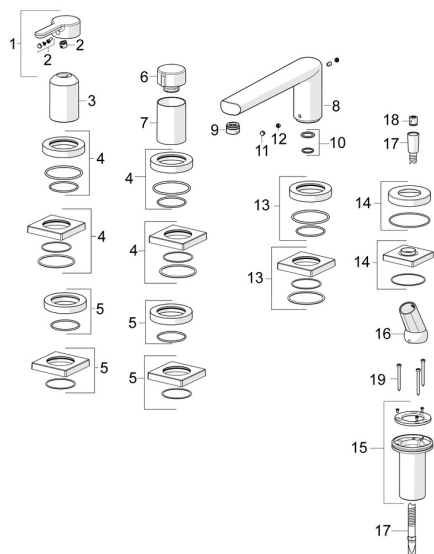

EAN: 4057304014567
static.hansa.com/03402473
Náhradní díly

SP03402473

	Název	Kód
01	Páka Chrom	1004279V
02	Záslepka	59914573
03	Růžice Chrom	59914572
04	Krycí díl, d 72 mm, for Compact Chrom	59914667
04	Kryt příruby, 75x75 mm Chrom	59914213
05	Kryt příruby, 75x75 mm Chrom	59914214
05	Krycí díl, d 72 mm Chrom	59914668
06	Rukojeť regulátoru průtoku Chrom	59914669
07	Růžice Chrom	59914671
08	Výtokové rameno, L=240	59912829
09	Aerator, M24x1 D Chrom	59911829
10	O-kroužek, d 18x2	59913291
11	Vymezovací vložka Chrom	59911840
12	Šroub, M6x9,5	59901609
13	Kryt příruby, 75x75 mm Chrom	59914209
13	Kryt příruby Chrom	59913450
14	Kryt příruby, 75x75 mm Chrom	1003885V
14	Krycí díl, d 72 mm Chrom	59914672
15	Průchodka	59914673
16	Držák Chrom	59912282
17	Sprchová hadice, L=1750, G1/2-M12x1 Chrom	59912281
18	Zpětný ventil	59905714
19	Šroub, M4x45	59912291