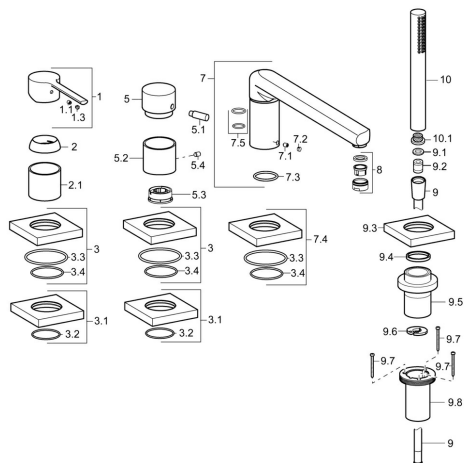

EAN: 4015474277052

static.hansa.com/03402083
Náhradné diely

SP03402083

	Názov	Kód
1	Ovládacia rukoväť Chróm	59913761
1.1	Skrutka, M5x8, SW2,5	59904755
1.3	Vymedzovacia vložka Chróm	59913762
2	Krytka, 33x3 mm Chróm	59912504
2.1	Ružice Chróm	59913275
3	Kryt príruby, 75x75 mm Chróm	59914213
3.1	Kryt príruby, 75x75 mm Chróm	59914214
3.2	O-krúžok, 49x2	59913279
3.3	O-krúžok, 60x3	59913280
3.4	O-krúžok, d 40x2	59911507
5	Krytka prepínača Chróm	59913283
5.1	Pin, M6, 21 mm Chróm	59913284
5.2	Ružice	59914215
5.3	Regulátor prietoku	59911897
5.4	Skrutka, M5x6, SW2,5	59912617
7	Výtokové rameno, L=240	59912829
7.1	Skrutka, M6x9,5	59901609
7.2	Vymedzovacia vložka Chróm	59911840
7.3	O-krúžok, d 18x2	59913291
7.4	Kryt príruby, 75x75 mm Chróm	59914209
7.5	Tesnenie sada	59912276
8	Aerator, M24x1 D Chróm	59911829
9	Sprchová hadica, L=1750, G1/2-M12x1 Chróm	59912281
9.1	Tesniaci krúžok, d 21x12x2	59912304
9.2	Spätný ventil	59905714
9.3	Kryt príruby, 75x75 mm Chróm	59913879
9.4	Trecí krúžok	59912286
9.5	Držiak Chróm	59913289
9.6	[SK3238]	59912337
9.7	Skrutka, M4x45	59912291
9.8	Prechodka	59913288
10	Ručná sprcha Chróm	54390100
10.1	Filtre	59906859
N.I.	Nadstavňný segment, 30 mm, HM 3.5 (-2015)	59913189
N.I.	Nadstavňný segment, 30 mm	59913190
N.I.	Predĺženie upevňovacej skrutky, (2015-)	59914337