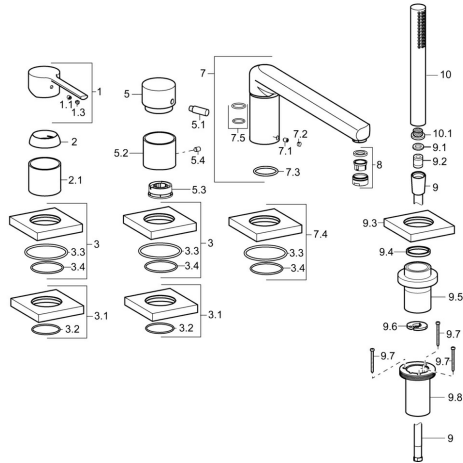

EAN: 4015474277052

static.hansa.com/03402083
Parti di ricambio

SP03402083

	Nome	Codice
1	Leva Cromo	59913761
1.1	Screw, M5x8, SW2.5	59904755
1.3	Spinotto Cromo	59913762
2	Cappuccio, 33x3 mm Cromo	59912504
2.1	Rosetta Cromo	59913275
3	Piastra, 75x75 mm Cromo	59914213
3.1	Piastra, 75x75 mm Cromo	59914214
3.2	O-ring, 49x2	59913279
3.3	O-ring, 60x3	59913280
3.4	O-ring, d 40x2	59911507
5	Bottone di deviatore Cromo	59913283
5.1	Pin, M6, 21 mm Cromo	59913284
5.2	Rosetta	59914215
5.3	Limitatore di portata	59911897
5.4	Screw, M5x6, SW2.5	59912617
7	Bocca, L=240	59912829
7.1	Screw, M6x9.5	59901609
7.2	Spinotto Cromo	59911840
7.3	O-ring, d 18x2	59913291
7.4	Piastra, 75x75 mm Cromo	59914209
7.5	Kit di guarnizione	59912276
8	Aereatore, M24x1 D Cromo	59911829
9	Flessibile doccia, L=1750, G1/2-M12x1 Cromo	59912281
9.1	L'anello di tenuta, d 21x12x2	59912304
9.2	Valvola antiriflusso	59905714
9.3	Piastra, 75x75 mm Cromo	59913879
9.4	Anello glassato	59912286
9.5	Titolare Cromo	59913289
9.6	[IT3238]	59912337
9.7	Screw, M4x45	59912291
9.8	Supporto per doccetta	59913288
10	Doccetta Cromo	54390100
10.1	Filtro	59906859
N.I.	Prolunga, 30 mm, HM 3.5 (-2015)	59913189
N.I.	Prolunga, 30 mm	59913190
N.I.	Kit viti per prolunga, (2015-)	59914337