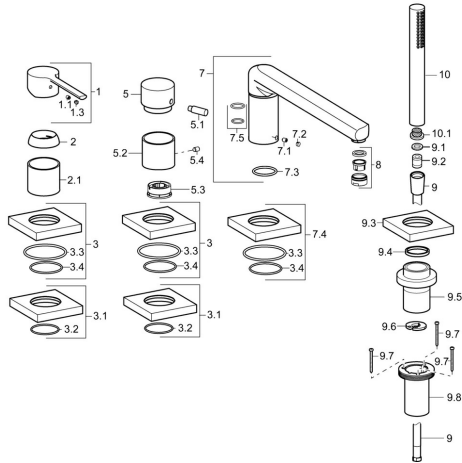

EAN: 4015474277052

static.hansa.com/03402083

Pièces de rechange

SP03402083

	Nom	Code
1	Levier Chrome	59913761
1.1	Vis, M5x8, SW2.5	59904755
1.3	Butée de réglage Chrome	59913762
2	Chape, 33x3 mm Chrome	59912504
2.1	Rosace Chrome	59913275
3	Rosaces, 75x75 mm Chrome	59914213
3.1	Rosaces, 75x75 mm Chrome	59914214
3.2	Joint, 49x2	59913279
3.3	Joint, 60x3	59913280
3.4	Joint, d 40x2	59911507
5	Bouton inverseur Chrome	59913283
5.1	Goupille, M6, 21 mm Chrome	59913284
5.2	Rosace	59914215
5.3	Limiteur de debit	59911897
5.4	Vis, M5x6, SW2.5	59912617
7	Bec, L=240	59912829
7.1	Vis, M6x9.5	59901609
7.2	Butée de réglage Chrome	59911840
7.3	Joint, d 18x2	59913291
7.4	Rosaces, 75x75 mm Chrome	59914209
7.5	Set de fixation pour bec	59912276
8	Aérateur, M24x1 D Chrome	59911829
9	Flexible, L=1750, G1/2-M12x1 Chrome	59912281
9.1	L'anneau d'étanchéité, d 21x12x2	59912304
9.2	Clapet anti-retour	59905714
9.3	Rosaces, 75x75 mm Chrome	59913879
9.4	Bague glissante	59912286
9.5	Titulaire Chrome	59913289
9.6	Disk	59912337
9.7	Vis, M4x45	59912291
9.8	Passage tablette	59913288
10	Douchette Chrome	54390100
10.1	Tête de douchette	59906859
N.I.	Rallonge pour mitigeur encastrés, 30 mm, HM 3.5 (-2015)	59913189
N.I.	Rallonge pour mitigeur encastrés, 30 mm	59913190
N.I.	Kit de vis d'extension, (2015-)	59914337