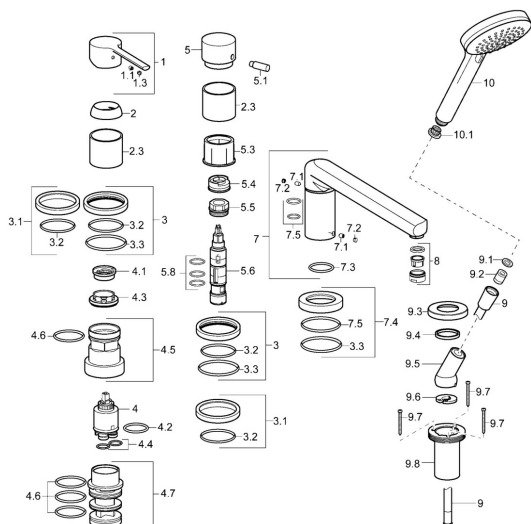

EAN: 4015474252462
static.hansa.com/03402073
Náhradné diely

SP03402073

	Názov	Kód
1	Ovládacia rukoväť Chróm	59913761
1.1	Skrutka, M5x8, SW2.5	59904755
1.3	Vymedzovacia vložka Chróm	59913762
2	Krytka, 33x3 mm Chróm	59912504
2.3	Ružice Chróm	59913275
3	Kryt príruby, d 72 mm, for Compact	59913276
3.1	Kryt príruby, d 72 mm	59913277
3.2	O-kružok, 49x2	59913279
3.3	O-kružok, 60x3	59913280
4	Kartuš, 3.5 Eco	59912324
4	Kartuš, 3.5 Classic	59913075
4.1	Temperature adjustment limiter	59912325
4.2	O-kružok, d 28.24x2.62 Ukončené	59912590
4.3	Prítláčna matica, M40x1	1003409V
4.4	O-kružok, d 10.10x1.60 Ukončené	59905072
4.5	Očné skrutka, M52x1, AF38	59913274
4.6	O-kružok, d 40x2	59911507
4.7	Adaptér	59913282
5	Krytka prepínača Chróm	59913283
5.1	Pin, M6, 21 mm Chróm	59913284
5.3	Kružok	59913285
5.4	Regulátor prietoku	59911897
5.5	Prítláčna matica, M32x1.5, AF30	59913735
5.6	Prepínač	59912269
5.8	O-kružok (komplet), d 24x2	59911835
7	Výtokové rameno, L=240 Ukončené	59912829
7.1	Skrutka, M6x9.5	59901609
7.2	Vymedzovacia vložka Chróm	59911840
7.3	O-kružok, d 18x2	59913291
7.4	Kryt príruby Chróm	59912278
7.5	Tesnenie sada	59912276
8	Aerator, M24x1 D Chróm	59911829
9	Sprchová hadica, L=1750, G1/2-M12x1 Chróm	59912281
9.1	Tesniaci kružok, d 21x12x2	59912304
9.2	Spätný ventil	59905714
9.3	Kryt príruby, M70x1 Chróm	59912287
9.4	Trečí kružok	59912286
9.5	Držiak Chróm	59912282
9.6	[SK3238]	59912337
9.7	Skrutka, M4x45	59912291
9.8	Prechodka	59912290
10	Ručná sprcha, d 100 mm Chróm Ukončené	44330100
10.1	Filtre	59906859
N.I.	Nadstavňový segment, 30 mm, HM 3.5 (-2015)	59913189
N.I.	Nadstavňový segment, 30 mm	59913190
N.I.	Predĺženie upevňovacej skrutky, (2015-)	59914337