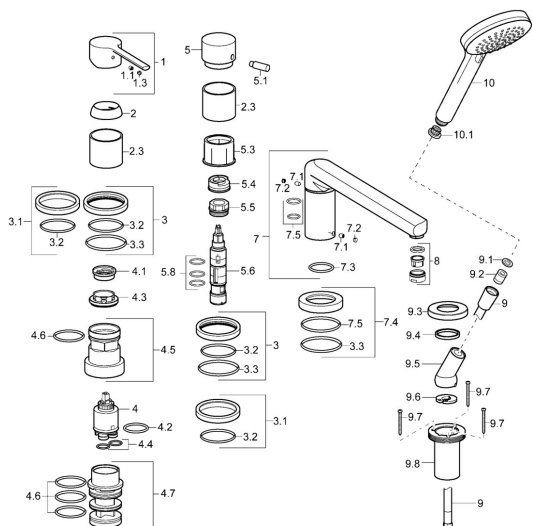

EAN: 4015474252462
static.hansa.com/03402073

Pièces de rechange

SP03402073

	Nom	Code
1	Levier Chrome	59913761
1.1	Vis, M5x8, SW2.5	59904755
1.3	Butée de réglage Chrome	59913762
2	Chape, 33x3 mm Chrome	59912504
2.3	Rosace Chrome	59913275
3	Rosaces, d 72 mm, for Compact	59913276
3.1	Rosaces, d 72 mm	59913277
3.2	Joint, 49x2	59913279
3.3	Joint, 60x3	59913280
4	Cartouche, 3.5 Eco	59912324
4	Cartouche, 3.5 Classic	59913075
4.1	Temperature adjustment limiter	59912325
4.2	Joint, d 28.24x2.62 Arrêté	59912590
4.3	Écrou de maintien, M40x1	1003409V
4.4	Joint, d 10.10x1.60 Arrêté	59905072
4.5	Vis Loop, M52x1, AF38	59913274
4.6	Joint, d 40x2	59911507
4.7	Adaptateur	59913282
5	Bouton inverseur Chrome	59913283
5.1	Goupille, M6, 21 mm Chrome	59913284
5.3	Anneau	59913285
5.4	Limiteur de debit	59911897
5.5	Écrou de maintien, M32x1.5, AF30	59913735
5.6	Inverseur	59912269
5.8	Joint torique, d 24x2	59911835
7	Bec, L=240 Arrêté	59912829
7.1	Vis, M6x9.5	59901609
7.2	Butée de réglage Chrome	59911840
7.3	Joint, d 18x2	59913291
7.4	Rosaces Chrome	59912278
7.5	Set de fixation pour bec	59912276
8	Aérateur, M24x1 D Chrome	59911829
9	Flexible, L=1750, G1/2-M12x1 Chrome	59912281
9.1	L'anneau d'étanchéité, d 21x12x2	59912304
9.2	Clapet anti-retour	59905714
9.3	Rosaces, M70x1 Chrome	59912287
9.4	Bague glissante	59912286
9.5	Titulaire Chrome	59912282
9.6	Disk	59912337
9.7	Vis, M4x45	59912291
9.8	Passage tablette	59912290
10	Douchette, d 100 mm Chrome Arrêté	44330100
10.1	Tête de douchette	59906859
N.I.	Rallonge pour mitigeur encastrés, 30 mm, HM 3.5 (-2015)	59913189
N.I.	Rallonge pour mitigeur encastrés, 30 mm	59913190
N.I.	Kit de vis d'extension, (2015-)	59914337