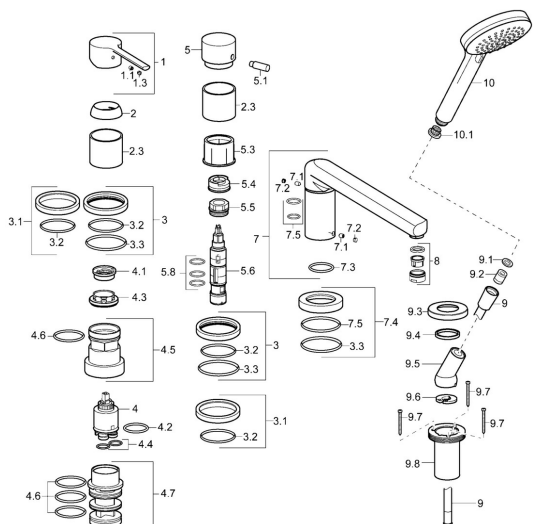

## SP03402073

	Název	Kód
1	Páka Chrom	59913761
1.1	Šroub, M5x8, SW2.5	59904755
1.3	Vymezovací vložka Chrom	59913762
2	Krytka, 33x3 mm Chrom	59912504
2.3	Růžice Chrom	59913275
3	Kryt příruby, d 72 mm, for Compact	59913276
3.1	Kryt příruby, d 72 mm	59913277
3.2	O-kroužek, 49x2	59913279
3.3	O-kroužek, 60x3	59913280
4	Kartuše, 3.5 Eco	59912324
4	Kartuše, 3.5 Classic	59913075
4.1	Temperature adjustment limiter	59912325
4.2	O-kroužek, d 28.24x2.62 <b>Ukončeno</b>	59912590
4.3	Upevňovací matice, M40x1	1003409V
4.4	O-kroužek, d 10.10x1.60 <b>Ukončeno</b>	59905072
4.5	Oční šroub, M52x1, AF38	59913274
4.6	O-kroužek, d 40x2	59911507
4.7	Adaptér	59913282
5	Krytka přepínače Chrom	59913283
5.1	Kolík, M6, 21 mm Chrom	59913284
5.3	Kroužek	59913285
5.4	Regulátor průtoku	59911897
5.5	Upevňovací matice, M32x1.5, AF30	59913735
5.6	Přepínač	59912269
5.8	O-kroužek, d 24x2	59911835
7	Výtokové rameno, L=240	59912829
7.1	Šroub, M6x9.5	59901609
7.2	Vymezovací vložka Chrom	59911840
7.3	O-kroužek, d 18x2	59913291
7.4	Kryt příruby Chrom	59912278
7.5	Těsnicí sada	59912276
8	Aerator, M24x1 D Chrom	59911829
9	Sprchová hadice, L=1750, G1/2-M12x1 Chrom	59912281
9.1	Těsnicí kroužek, d 21x12x2	59912304
9.2	Zpětný ventil	59905714
9.3	Kryt příruby, M70x1 Chrom	59912287
9.4	Kroužek	59912286
9.5	Držák Chrom	59912282
9.6	[CZ3238]	59912337
9.7	Šroub, M4x45	59912291
9.8	Průchodka	59912290
10	Ruční sprcha, d 100 mm Chrom <b>Ukončeno</b>	44330100
10.1	Filtr	59906859
N.I.	Nástavec-sada, 30 mm, HM 3.5 (-2015)	59913189
N.I.	Nástavec-sada, 30 mm	59913190
N.I.	Prodloužení, (2015-)	59914337