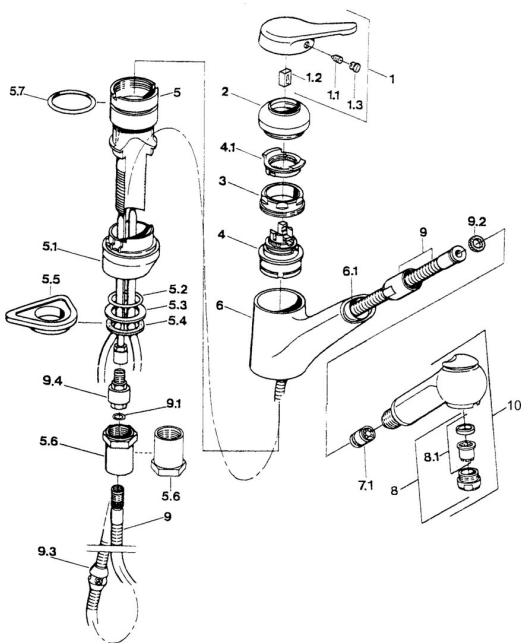

## Náhradné diely

### SP03382131

	Názov	Kód
1	Ovládacia rukoväť Chróm <b>Ukončené</b>	59910346
1.1	Skrutka, M5x8, SW2.5	59904755
1.2	Klzné puzdro	59904778
1.3	Plug, hot/cold	59906705
2	Krytka Ušľachtilá mosadz <b>Ukončené</b>	59910334
2	Krytka Chróm <b>Ukončené</b>	59910329
3	Upevňovacia skrutka, M50x1, SW45	59904890
4	Kartuš, 4.8 eco	59904601
4.1	Hot water limiter	59904759
5.1	Support ring Biela <b>Ukončené</b>	59910386
5.1	Support ring Moka <b>Ukončené</b>	59910385
5.1	Support ring Chróm <b>Ukončené</b>	59910384
5.2	O-kružok, d 38x3.5	59910236
5.3	Tesnenie, 48x33.5x2	59902283
5.4	Trecí krúžok	59904893
5.5	Podložka	59910008
5.6	Nadstavný segment <b>Ukončené</b>	59902707
5.6	Skrutka, R1 <b>Ukončené</b>	59904894
5.7	O-kružok, 47.29x2.62 <b>Ukončené</b>	59906351
6	Výtokové rameno Chróm <b>Ukončené</b>	59910391
6.1	Prechodka <b>Ukončené</b>	59910630
7.1	Spätný ventil	59905714
8	Aerator, M24x1 STD HC B Chróm	59905830
8	Aerator, M24x1 Ušľachtilá mosadz <b>Ukončené</b>	59906724
8.1	Aerator, M22/M24 B	59905901
9	Pripájacie hadičky, L=1500, G1/2-M14x1 Chróm	59905067
9.1	O-kružok, d 7.65x1.78	59902337
9.2	Tesnenie, 18.5/12x2 <b>Ukončené</b>	59905070
9.3	Counterbalance	59905891
9.4	Vsuvka <b>Ukončené</b>	59910801
10	Ručná sprcha Biela <b>Ukončené</b>	59910397
10	Ručná sprcha Chróm <b>Ukončené</b>	59910396
N.I.	Spätný ventil, M16x1/M14x1	59913418