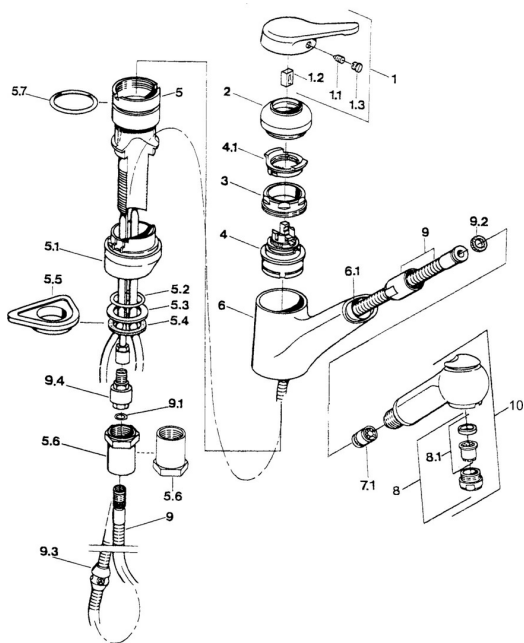

EAN: 4015474616691
static.hansa.com/0338218193

Parti di ricambio

SP03382131

	Nome	Codice
1	Leva Cromo Fuori produzione	59910346
1.1	Screw, M5x8, SW2.5	59904755
1.2	Adattatore	59904778
1.3	Tappo, hot/cold	59906705
2	Cappuccio Ottone lucido Fuori produzione	59910334
2	Cappuccio Cromo Fuori produzione	59910329
3	Viti di fissaggio, M50x1, SW45	59904890
4	Cartuccia, 4.8 eco	59904601
4.1	Hot water limiter	59904759
5.1	Support ring Bianco Fuori produzione	59910386
5.1	Support ring Moka Fuori produzione	59910385
5.1	Support ring Cromo Fuori produzione	59910384
5.2	O-ring, d 38x3.5	59910236
5.3	Giunto, 48x33.5x2	59902283
5.4	Anello glassato	59904893
5.5	Base per fissaggio	59910008
5.6	Prolunga Fuori produzione	59902707
5.6	Screw, R1 Fuori produzione	59904894
5.7	O-ring, 47.29x2.62 Fuori produzione	59906351
6	Bocca Cromo Fuori produzione	59910391
6.1	Supporto per doccetta Fuori produzione	59910630
7.1	Valvola antiriflusso	59905714
8	Aeratore, M24x1 STD HC B Cromo	59905830
8	Aeratore, M24x1 Ottone lucido Fuori produzione	59906724
8.1	Aeratore, M22/M24 B	59905901
9	Tubo flessibile, L=1500, G1/2-M14x1 Cromo	59905067
9.1	O-ring, d 7.65x1.78	59902337
9.2	Giunto, 18.5/12x2 Fuori produzione	59905070
9.3	Counterbalance	59905891
9.4	Niplo Fuori produzione	59910801
10	Doccetta Bianco Fuori produzione	59910397
10	Doccetta Cromo Fuori produzione	59910396
N.I.	Valvola antiriflusso, M16x1/M14x1	59913418