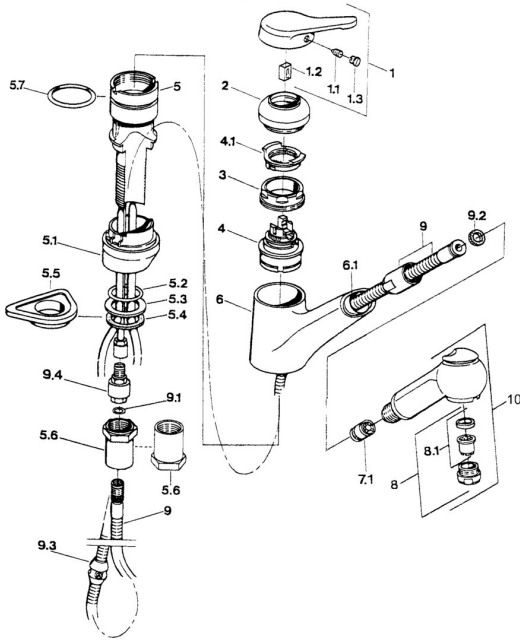

EAN: 4015474616691
static.hansa.com/0338218193

Ersatzteile

SP03382131

	Name	Art.-Nr.
1	Hebel Chrom Ausgelaufen	59910346
1.1	Schraube, M5x8, SW2.5	59904755
1.2	Kunststoffadapter	59904778
1.3	Blindstopfen, hot/cold	59906705
2	Abdeckkappe Edelmessing Ausgelaufen	59910334
2	Abdeckkappe Chrom Ausgelaufen	59910329
3	Befestigungsschraube, M50x1, SW45	59904890
4	Kartusche, 4.8 eco	59904601
4.1	Warmwasser Begrenzer	59904759
5.1	Stützring Weiss Ausgelaufen	59910386
5.1	Stützring Mocca Ausgelaufen	59910385
5.1	Stützring Chrom Ausgelaufen	59910384
5.2	O-Ring, d 38x3.5	59910236
5.3	Dichtung, 48x33.5x2	59902283
5.4	Gleitring	59904893
5.5	PVC-Befestigungsplatte	59910008
5.6	Verlängerungssatz Ausgelaufen	59902707
5.6	Schraube, R1 Ausgelaufen	59904894
5.7	O-Ring, 47.29x2.62 Ausgelaufen	59906351
6	Auslauf Chrom Ausgelaufen	59910391
6.1	Schlauchdurchführung Ausgelaufen	59910630
7.1	Rückschlagventil	59905714
8	Luftsprudler, M24x1 STD HC B Chrom	59905830
8	Luftsprudler, M24x1 Edelmessing Ausgelaufen	59906724
8.1	Luftsprudler, M22/M24 B	59905901
9	Schlauch, L=1500, G1/2-M14x1 Chrom	59905067
9.1	O-Ring, d 7.65x1.78	59902337
9.2	Dichtung, 18.5/12x2 Ausgelaufen	59905070
9.3	Gegengewicht	59905891
9.4	Nippel Ausgelaufen	59910801
10	Handbrause Weiss Ausgelaufen	59910397
10	Handbrause Chrom Ausgelaufen	59910396
N.I.	Rückschlagventil, M16x1/M14x1	59913418