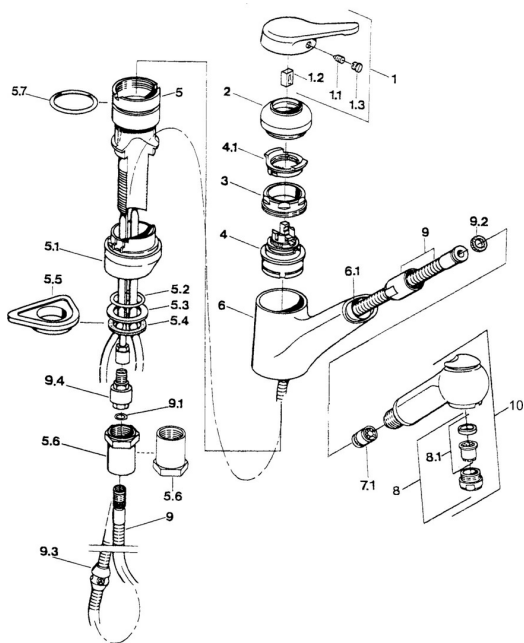

EAN: 4015474616691
static.hansa.com/0338218193

Náhradní díly

SP03382131

	Název	Kód
1	Páka Chrom Ukončeno	59910346
1.1	Šroub, M5x8, SW2.5	59904755
1.2	Kluzné pouzdro (osazené)	59904778
1.3	Plug, hot/cold	59906705
2	Krytka Ušlechtilá mosaz Ukončeno	59910334
2	Krytka Chrom Ukončeno	59910329
3	Upevňovací šroub, M50x1, SW45	59904890
4	Kartuše, 4,8 eco	59904601
4.1	Hot water limiter	59904759
5.1	Support ring Bílá Ukončeno	59910386
5.1	Support ring Moka Ukončeno	59910385
5.1	Support ring Chrom Ukončeno	59910384
5.2	O-kroužek, d 38x3.5	59910236
5.3	Těsnění, 48x33.5x2	59902283
5.4	Kroužek	59904893
5.5	Upevňovací destička	59910008
5.6	Nástavec-sada Ukončeno	59902707
5.6	Šroub, R1 Ukončeno	59904894
5.7	O-kroužek, 47.29x2.62 Ukončeno	59906351
6	Výtokové rameno Chrom Ukončeno	59910391
6.1	Průchodka Ukončeno	59910630
7.1	Zpětný ventil	59905714
8	Aerator, M24x1 STD HC B Chrom	59905830
8	Aerator, M24x1 Ušlechtilá mosaz Ukončeno	59906724
8.1	Aerator, M22/M24 B	59905901
9	Hadice, L=1500, G1/2-M14x1 Chrom	59905067
9.1	O-kroužek, d 7.65x1.78	59902337
9.2	Těsnění, 18.5/12x2 Ukončeno	59905070
9.3	Counterbalance	59905891
9.4	Šroubení Ukončeno	59910801
10	Ruční sprcha Bílá Ukončeno	59910397
10	Ruční sprcha Chrom Ukončeno	59910396
N.I.	Zpětný ventil, M16x1/M14x1	59913418