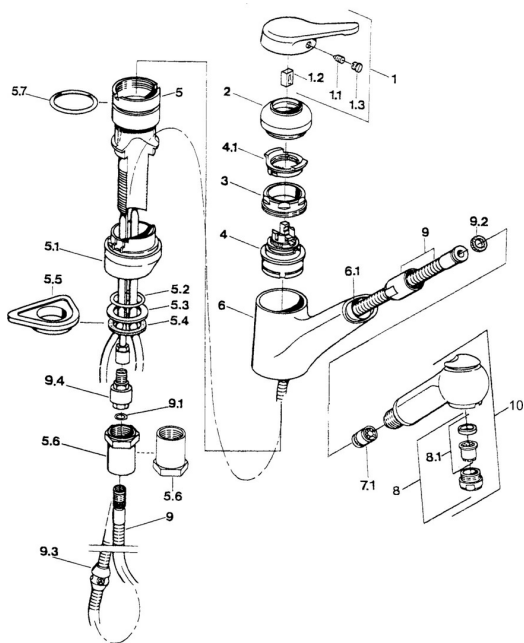

## Náhradné diely

### SP03382131

	Názov	Kód
1	Ovládacia rukoväť Chróm <b>Ukončené</b>	59910346
1.1	Skrutka, M5x8, SW2,5	59904755
1.2	Klzné puzdro	59904778
1.3	Plug, hot/cold	59906705
2	Krytka Ušľachtilá mosadz <b>Ukončené</b>	59910334
2	Krytka Chróm <b>Ukončené</b>	59910329
3	Upevňovacia skrutka, M50x1, SW45	59904890
4	Kartuš, 4,8 eco	59904601
4.1	Hot water limiter	59904759
5.1	Support ring Biela <b>Ukončené</b>	59910386
5.1	Support ring Moka <b>Ukončené</b>	59910385
5.1	Support ring Chróm <b>Ukončené</b>	59910384
5.2	O-kružok, d 38x3,5	59910236
5.3	Tesnenie, 48x33,5x2	59902283
5.4	Trecí krúžok	59904893
5.5	Podložka	59910008
5.6	Nadstavný segment <b>Ukončené</b>	59902707
5.6	Skrutka, R1 <b>Ukončené</b>	59904894
5.7	O-kružok, 47,29x2,62 <b>Ukončené</b>	59906351
6	Výtokové rameno Chróm <b>Ukončené</b>	59910391
6.1	Prechodka <b>Ukončené</b>	59910630
7.1	Spätný ventil	59905714
8	Aerator, M24x1 STD HC B Chróm	59905830
8	Aerator, M24x1 Ušľachtilá mosadz <b>Ukončené</b>	59906724
8.1	Aerator, M22/M24 B	59905901
9	Pripájacie hadičky, L=1500, G1/2-M14x1 Chróm	59905067
9.1	O-kružok, d 7,65x1,78	59902337
9.2	Tesnenie, 18,5/12x2 <b>Ukončené</b>	59905070
9.3	Counterbalance	59905891
9.4	Vsuvka <b>Ukončené</b>	59910801
10	Ručná sprcha Biela <b>Ukončené</b>	59910397
10	Ručná sprcha Chróm <b>Ukončené</b>	59910396
N.I.	Spätný ventil, M16x1/M14x1	59913418