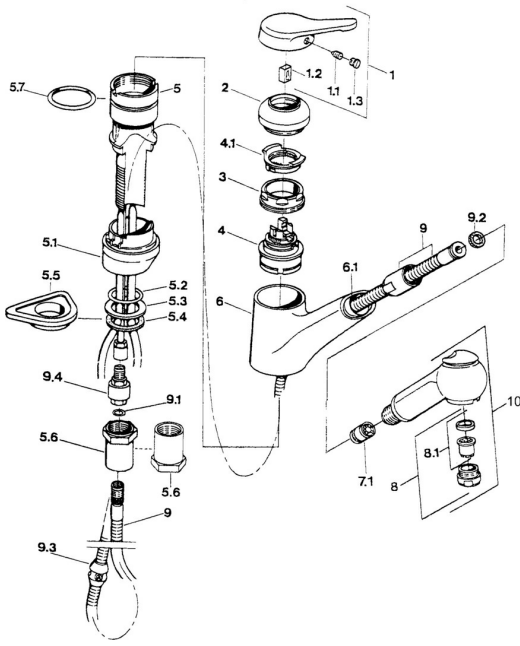

EAN: 4015474616677
static.hansa.com/0338218187

Reserveonderdelen

SP03382131

	Naam	Code
1	Hendel Chroom Stopgezet	59910346
1.1	Schroef, M5x8, SW2.5	59904755
1.2	Joint klassiek uitloop	59904778
1.3	Plug, hot/cold	59906705
2	Kap Edelmessing Stopgezet	59910334
2	Kap Chroom Stopgezet	59910329
3	Bevestigingsschroeven, M50x1, SW45	59904890
4	Binnenwerk, 4.8 eco	59904601
4.1	Hot water limiter	59904759
5.1	Support ring Wit Stopgezet	59910386
5.1	Support ring Mokka Stopgezet	59910385
5.1	Support ring Chroom Stopgezet	59910384
5.2	O-ring, d 38x3.5	59910236
5.3	Dichting, 48x33.5x2	59902283
5.4	Glijring wit	59904893
5.5	Verstevigingsplaat	59910008
5.6	Inbouwverlengstuk compleet Stopgezet	59902707
5.6	Schroef, R1 Stopgezet	59904894
5.7	O-ring, 47.29x2.62 Stopgezet	59906351
6	Uitloop Chroom Stopgezet	59910391
6.1	Doorvoernippel Stopgezet	59910630
7.1	Terugslagklep	59905714
8	Mousseur, M24x1 STD HC B Chroom	59905830
8	Mousseur, M24x1 Edelmessing Stopgezet	59906724
8.1	Mousseur, M22/M24 B	59905901
9	Slangen, L=1500, G1/2-M14x1 Chroom	59905067
9.1	O-ring, d 7.65x1.78	59902337
9.2	Dichting, 18.5/12x2 Stopgezet	59905070
9.3	Counterbalance	59905891
9.4	Nippel Stopgezet	59910801
10	Handdouche Wit Stopgezet	59910397
10	Handdouche Chroom Stopgezet	59910396
N.I.	Terugslagklep, M16x1/M14x1	59913418