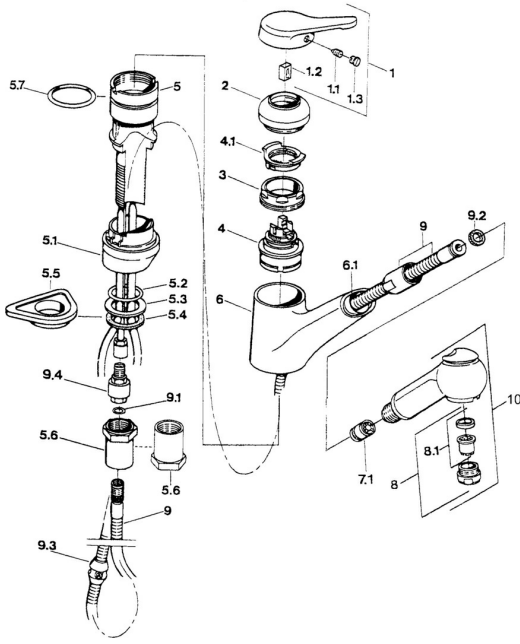

EAN: 4015474616677
static.hansa.com/0338218187

Parti di ricambio

SP03382131

	Nome	Codice
1	Leva Cromo Fuori produzione	59910346
1.1	Screw, M5x8, SW2.5	59904755
1.2	Adattatore	59904778
1.3	Tappo, hot/cold	59906705
2	Cappuccio Ottone lucido Fuori produzione	59910334
2	Cappuccio Cromo Fuori produzione	59910329
3	Viti di fissaggio, M50x1, SW45	59904890
4	Cartuccia, 4.8 eco	59904601
4.1	Hot water limiter	59904759
5.1	Support ring Bianco Fuori produzione	59910386
5.1	Support ring Moka Fuori produzione	59910385
5.1	Support ring Cromo Fuori produzione	59910384
5.2	O-ring, d 38x3.5	59910236
5.3	Giunto, 48x33.5x2	59902283
5.4	Anello glassato	59904893
5.5	Base per fissaggio	59910008
5.6	Prolunga Fuori produzione	59902707
5.6	Screw, R1 Fuori produzione	59904894
5.7	O-ring, 47.29x2.62 Fuori produzione	59906351
6	Bocca Cromo Fuori produzione	59910391
6.1	Supporto per doccetta Fuori produzione	59910630
7.1	Valvola antiriflusso	59905714
8	Aeratore, M24x1 STD HC B Cromo	59905830
8	Aeratore, M24x1 Ottone lucido Fuori produzione	59906724
8.1	Aeratore, M22/M24 B	59905901
9	Tubo flessibile, L=1500, G1/2-M14x1 Cromo	59905067
9.1	O-ring, d 7.65x1.78	59902337
9.2	Giunto, 18.5/12x2 Fuori produzione	59905070
9.3	Counterbalance	59905891
9.4	Niplo Fuori produzione	59910801
10	Doccetta Bianco Fuori produzione	59910397
10	Doccetta Cromo Fuori produzione	59910396
N.I.	Valvola antiriflusso, M16x1/M14x1	59913418