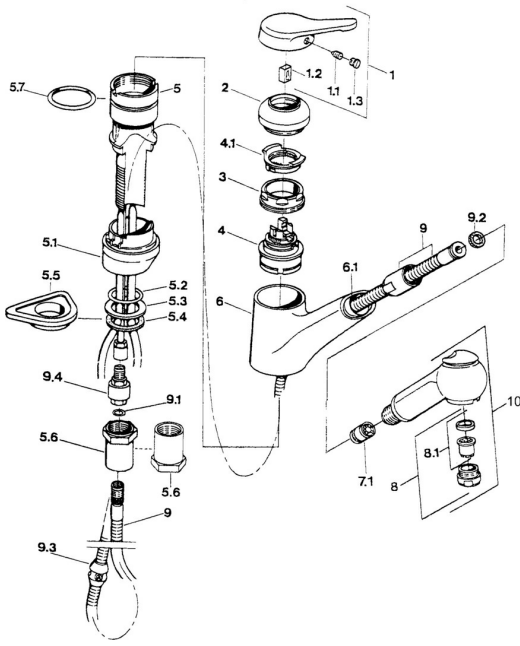

EAN: 4015474616677
static.hansa.com/0338218187

Ersatzteile
SP03382131

	Name	Art.-Nr.
1	Hebel Chrom Ausgelaufen	59910346
1.1	Schraube, M5x8, SW2.5	59904755
1.2	Kunststoffadapter	59904778
1.3	Blindstopfen, hot/cold	59906705
2	Abdeckkappe Edelmessing Ausgelaufen	59910334
2	Abdeckkappe Chrom Ausgelaufen	59910329
3	Befestigungsschraube, M50x1, SW45	59904890
4	Kartusche, 4.8 eco	59904601
4.1	Warmwasser Begrenzer	59904759
5.1	Stützring Weiss Ausgelaufen	59910386
5.1	Stützring Mocca Ausgelaufen	59910385
5.1	Stützring Chrom Ausgelaufen	59910384
5.2	O-Ring, d 38x3.5	59910236
5.3	Dichtung, 48x33.5x2	59902283
5.4	Gleitring	59904893
5.5	PVC-Befestigungsplatte	59910008
5.6	Verlängerungssatz Ausgelaufen	59902707
5.6	Schraube, R1 Ausgelaufen	59904894
5.7	O-Ring, 47.29x2.62 Ausgelaufen	59906351
6	Auslauf Chrom Ausgelaufen	59910391
6.1	Schlauchdurchführung Ausgelaufen	59910630
7.1	Rückschlagventil	59905714
8	Luftsprudler, M24x1 STD HC B Chrom	59905830
8	Luftsprudler, M24x1 Edelmessing Ausgelaufen	59906724
8.1	Luftsprudler, M22/M24 B	59905901
9	Schlauch, L=1500, G1/2-M14x1 Chrom	59905067
9.1	O-Ring, d 7.65x1.78	59902337
9.2	Dichtung, 18.5/12x2 Ausgelaufen	59905070
9.3	Gegengewicht	59905891
9.4	Nippel Ausgelaufen	59910801
10	Handbrause Weiss Ausgelaufen	59910397
10	Handbrause Chrom Ausgelaufen	59910396
N.I.	Rückschlagventil, M16x1/M14x1	59913418