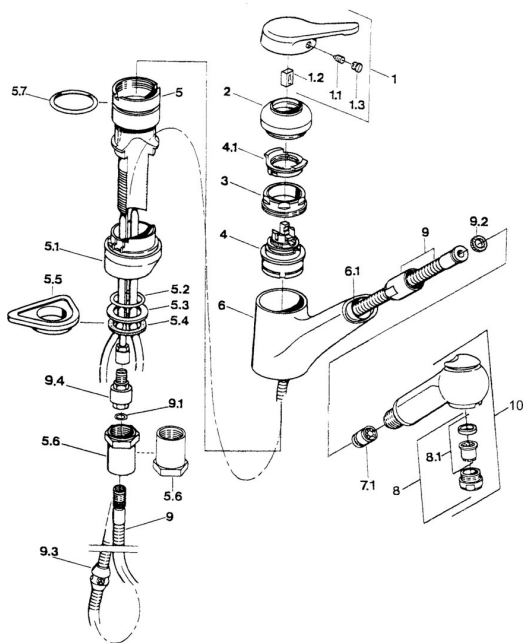

## Náhradné diely

### SP03382131

	Názov	Kód
1	Ovládacia rukoväť Chróm <b>Ukončené</b>	59910346
1.1	Skrutka, M5x8, SW2,5	59904755
1.2	Klzné puzdro	59904778
1.3	Plug, hot/cold	59906705
2	Krytka Ušľachtilá mosadz <b>Ukončené</b>	59910334
2	Krytka Chróm <b>Ukončené</b>	59910329
3	Upevňovacia skrutka, M50x1, SW45	59904890
4	Kartuš, 4.8 eco	59904601
4.1	Hot water limiter	59904759
5.1	Support ring Biela <b>Ukončené</b>	59910386
5.1	Support ring Moka <b>Ukončené</b>	59910385
5.1	Support ring Chróm <b>Ukončené</b>	59910384
5.2	O-kružok, d 38x3.5	59910236
5.3	Tesnenie, 48x33.5x2	59902283
5.4	Trecí krúžok	59904893
5.5	Podložka	59910008
5.6	Nadstavný segment <b>Ukončené</b>	59902707
5.6	Skrutka, R1 <b>Ukončené</b>	59904894
5.7	O-kružok, 47.29x2.62 <b>Ukončené</b>	59906351
6	Výtokové rameno Chróm <b>Ukončené</b>	59910391
6.1	Prechodka <b>Ukončené</b>	59910630
7.1	Spätný ventil	59905714
8	Aerator, M24x1 STD HC B Chróm	59905830
8	Aerator, M24x1 Ušľachtilá mosadz <b>Ukončené</b>	59906724
8.1	Aerator, M22/M24 B	59905901
9	Pripájacie hadičky, L=1500, G1/2-M14x1 Chróm	59905067
9.1	O-kružok, d 7.65x1.78	59902337
9.2	Tesnenie, 18.5/12x2 <b>Ukončené</b>	59905070
9.3	Counterbalance	59905891
9.4	Vsuvka <b>Ukončené</b>	59910801
10	Ručná sprcha Biela <b>Ukončené</b>	59910397
10	Ručná sprcha Chróm <b>Ukončené</b>	59910396
N.I.	Spätný ventil, M16x1/M14x1	59913418