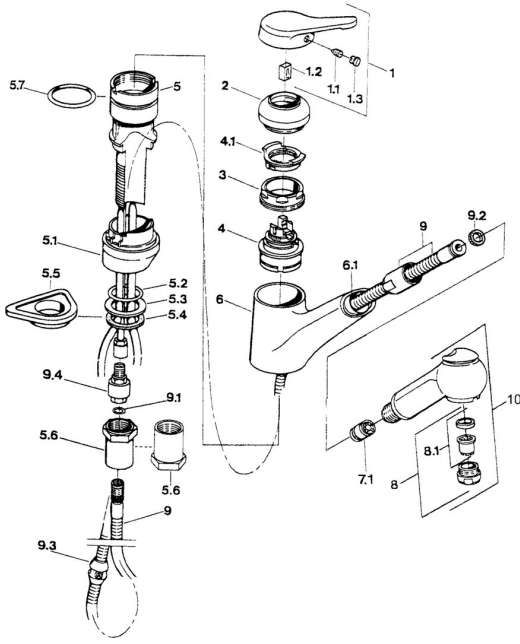

Reserveonderdelen
SP03382131

	Naam	Code
1	Hendel Chroom Stopgezet	59910346
1.1	Schroef, M5x8, SW2.5	59904755
1.2	Joint klassiek uitloop	59904778
1.3	Plug, hot/cold	59906705
2	Kap Edelmessing Stopgezet	59910334
2	Kap Chroom Stopgezet	59910329
3	Bevestigingsschroeven, M50x1, SW45	59904890
4	Binnenwerk, 4.8 eco	59904601
4.1	Hot water limiter	59904759
5.1	Support ring Wit Stopgezet	59910386
5.1	Support ring Mokka Stopgezet	59910385
5.1	Support ring Chroom Stopgezet	59910384
5.2	O-ring, d 38x3.5	59910236
5.3	Dichting, 48x33.5x2	59902283
5.4	Glijring wit	59904893
5.5	Verstevigingsplaat	59910008
5.6	Inbouwverlengstuk compleet Stopgezet	59902707
5.6	Schroef, R1 Stopgezet	59904894
5.7	O-ring, 47.29x2.62 Stopgezet	59906351
6	Uitloop Chroom Stopgezet	59910391
6.1	Doorvoernippel Stopgezet	59910630
7.1	Terugslagklep	59905714
8	Mousseur, M24x1 STD HC B Chroom	59905830
8	Mousseur, M24x1 Edelmessing Stopgezet	59906724
8.1	Mousseur, M22/M24 B	59905901
9	Slangen, L=1500, G1/2-M14x1 Chroom	59905067
9.1	O-ring, d 7.65x1.78	59902337
9.2	Dichting, 18.5/12x2 Stopgezet	59905070
9.3	Counterbalance	59905891
9.4	Nippel Stopgezet	59910801
10	Handdouche Wit Stopgezet	59910397
10	Handdouche Chroom Stopgezet	59910396
N.I.	Terugslagklep, M16x1/M14x1	59913418