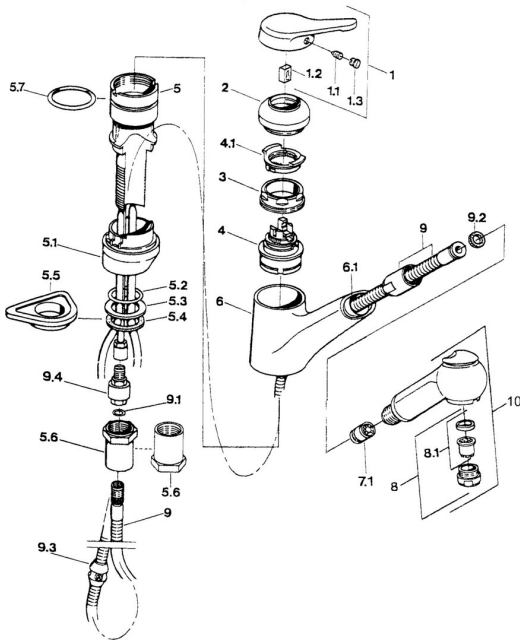

EAN: 4015474616646
static.hansa.com/0338218182

Pièces de rechange

SP03382131

	Nom	Code
1	Levier Chrome Arrêté	59910346
1.1	Vis, M5x8, SW2.5	59904755
1.2	Kit de joints pour bec	59904778
1.3	Bouchon cache trou, hot/cold	59906705
2	Chape Laiton Arrêté	59910334
2	Chape Chrome Arrêté	59910329
3	Vis, M50x1, SW45	59904890
4	Cartouche, 4.8 eco	59904601
4.1	Hot water limiter	59904759
5.1	Support ring Blanc Arrêté	59910386
5.1	Support ring Mocca Arrêté	59910385
5.1	Support ring Chrome Arrêté	59910384
5.2	Joint, d 38x3.5	59910236
5.3	Joint, 48x33.5x2	59902283
5.4	Bague glissante	59904893
5.5	Plaque de fixation	59910008
5.6	Rallonge pour mitigeur encastrés Arrêté	59902707
5.6	Vis, R1 Arrêté	59904894
5.7	Joint, 47.29x2.62 Arrêté	59906351
6	Bec Chrome Arrêté	59910391
6.1	Passage tablette Arrêté	59910630
7.1	Clapet anti-retour	59905714
8	Aérateur, M24x1 STD HC B Chrome	59905830
8	Aérateur, M24x1 Laiton Arrêté	59906724
8.1	Aérateur, M22/M24 B	59905901
9	Tuyau, L=1500, G1/2-M14x1 Chrome	59905067
9.1	Joint, d 7.65x1.78	59902337
9.2	Joint, 18.5/12x2 Arrêté	59905070
9.3	Counterbalance	59905891
9.4	Nipple Arrêté	59910801
10	Douchette Blanc Arrêté	59910397
10	Douchette Chrome Arrêté	59910396
N.I.	Clapet anti-retour, M16x1/M14x1	59913418