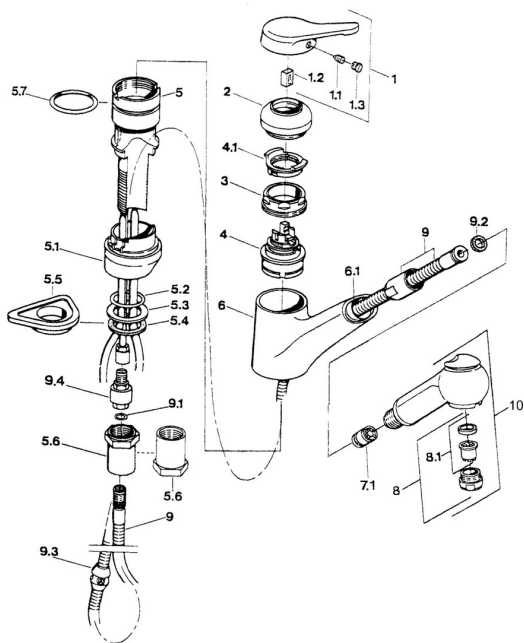

EAN: 4015474616646
static.hansa.com/0338218182

Náhradní díly

SP03382131

	Název	Kód
1	Páka Chrom Ukončeno	59910346
1.1	Šroub, M5x8, SW2.5	59904755
1.2	Kluzné pouzdro (osazené)	59904778
1.3	Plug, hot/cold	59906705
2	Krytka Ušlechtilá mosaz Ukončeno	59910334
2	Krytka Chrom Ukončeno	59910329
3	Upevňovací šroub, M50x1, SW45	59904890
4	Kartuše, 4,8 eco	59904601
4.1	Hot water limiter	59904759
5.1	Support ring Bílá Ukončeno	59910386
5.1	Support ring Moka Ukončeno	59910385
5.1	Support ring Chrom Ukončeno	59910384
5.2	O-kroužek, d 38x3.5	59910236
5.3	Těsnění, 48x33.5x2	59902283
5.4	Kroužek	59904893
5.5	Upevňovací destička	59910008
5.6	Nástavec-sada Ukončeno	59902707
5.6	Šroub, R1 Ukončeno	59904894
5.7	O-kroužek, 47.29x2.62 Ukončeno	59906351
6	Výtokové rameno Chrom Ukončeno	59910391
6.1	Průchodka Ukončeno	59910630
7.1	Zpětný ventil	59905714
8	Aerator, M24x1 STD HC B Chrom	59905830
8	Aerator, M24x1 Ušlechtilá mosaz Ukončeno	59906724
8.1	Aerator, M22/M24 B	59905901
9	Hadice, L=1500, G1/2-M14x1 Chrom	59905067
9.1	O-kroužek, d 7.65x1.78	59902337
9.2	Těsnění, 18.5/12x2 Ukončeno	59905070
9.3	Counterbalance	59905891
9.4	Šroubení Ukončeno	59910801
10	Ruční sprcha Bílá Ukončeno	59910397
10	Ruční sprcha Chrom Ukončeno	59910396
N.I.	Zpětný ventil, M16x1/M14x1	59913418