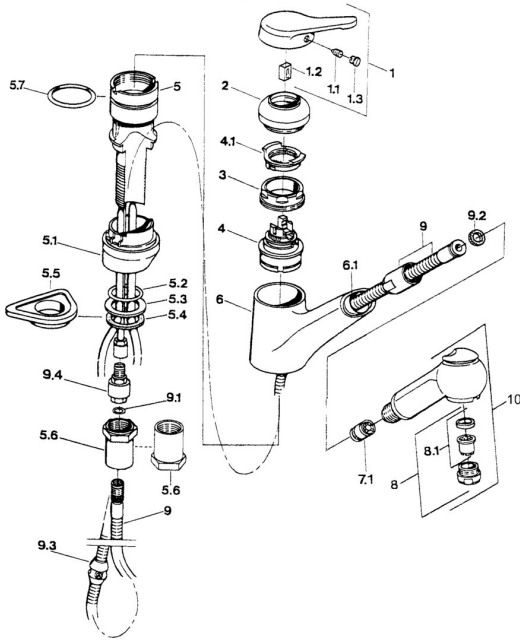

**Reserveonderdelen**
**SP03382131**

	Naam	Code
1	Hendel Chroom <b>Stopgezet</b>	59910346
1.1	Schroef, M5x8, SW2.5	59904755
1.2	Joint klassiek uitloop	59904778
1.3	Plug, hot/cold	59906705
2	Kap Edelmessing <b>Stopgezet</b>	59910334
2	Kap Chroom <b>Stopgezet</b>	59910329
3	Bevestigingsschroeven, M50x1, SW45	59904890
4	Binnenwerk, 4.8 eco	59904601
4.1	Hot water limiter	59904759
5.1	Support ring Wit <b>Stopgezet</b>	59910386
5.1	Support ring Mokka <b>Stopgezet</b>	59910385
5.1	Support ring Chroom <b>Stopgezet</b>	59910384
5.2	O-ring, d 38x3.5	59910236
5.3	Dichting, 48x33.5x2	59902283
5.4	Glijring wit	59904893
5.5	Verstevigingsplaat	59910008
5.6	Inbouwverlengstuk compleet <b>Stopgezet</b>	59902707
5.6	Schroef, R1 <b>Stopgezet</b>	59904894
5.7	O-ring, 47.29x2.62 <b>Stopgezet</b>	59906351
6	Uitloop Chroom <b>Stopgezet</b>	59910391
6.1	Doorvoernippel <b>Stopgezet</b>	59910630
7.1	Terugslagklep	59905714
8	Mousseur, M24x1 STD HC B Chroom	59905830
8	Mousseur, M24x1 Edelmessing <b>Stopgezet</b>	59906724
8.1	Mousseur, M22/M24 B	59905901
9	Slangen, L=1500, G1/2-M14x1 Chroom	59905067
9.1	O-ring, d 7.65x1.78	59902337
9.2	Dichting, 18.5/12x2 <b>Stopgezet</b>	59905070
9.3	Counterbalance	59905891
9.4	Nippel <b>Stopgezet</b>	59910801
10	Handdouche Wit <b>Stopgezet</b>	59910397
10	Handdouche Chroom <b>Stopgezet</b>	59910396
N.I.	Terugslagklep, M16x1/M14x1	59913418