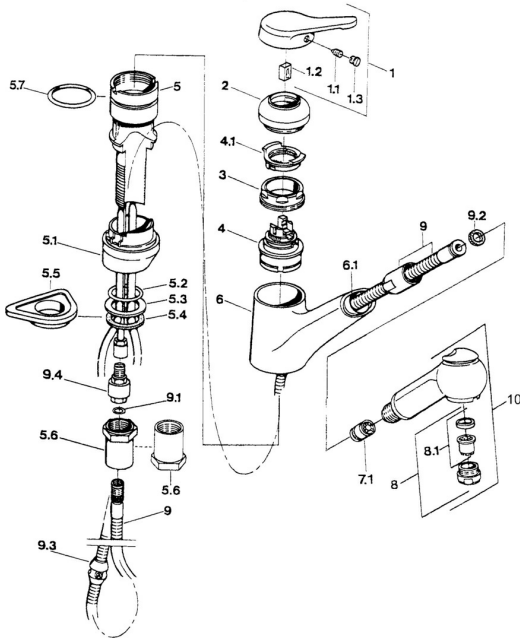

EAN: 4015474050624
static.hansa.com/0338213192

Parti di ricambio

SP03382131

	Nome	Codice
1	Leva Cromo Fuori produzione	59910346
1.1	Screw, M5x8, SW2.5	59904755
1.2	Adattatore	59904778
1.3	Tappo, hot/cold	59906705
2	Cappuccio Ottone lucido Fuori produzione	59910334
2	Cappuccio Cromo Fuori produzione	59910329
3	Viti di fissaggio, M50x1, SW45	59904890
4	Cartuccia, 4.8 eco	59904601
4.1	Hot water limiter	59904759
5.1	Support ring Bianco Fuori produzione	59910386
5.1	Support ring Moka Fuori produzione	59910385
5.1	Support ring Cromo Fuori produzione	59910384
5.2	O-ring, d 38x3.5	59910236
5.3	Giunto, 48x33.5x2	59902283
5.4	Anello glassato	59904893
5.5	Base per fissaggio	59910008
5.6	Prolunga Fuori produzione	59902707
5.6	Screw, R1 Fuori produzione	59904894
5.7	O-ring, 47.29x2.62 Fuori produzione	59906351
6	Bocca Cromo Fuori produzione	59910391
6.1	Supporto per doccetta Fuori produzione	59910630
7.1	Valvola antiriflusso	59905714
8	Aeratore, M24x1 STD HC B Cromo	59905830
8	Aeratore, M24x1 Ottone lucido Fuori produzione	59906724
8.1	Aeratore, M22/M24 B	59905901
9	Tubo flessibile, L=1500, G1/2-M14x1 Cromo	59905067
9.1	O-ring, d 7.65x1.78	59902337
9.2	Giunto, 18.5/12x2 Fuori produzione	59905070
9.3	Counterbalance	59905891
9.4	Niplo Fuori produzione	59910801
10	Doccetta Bianco Fuori produzione	59910397
10	Doccetta Cromo Fuori produzione	59910396
N.I.	Valvola antiriflusso, M16x1/M14x1	59913418