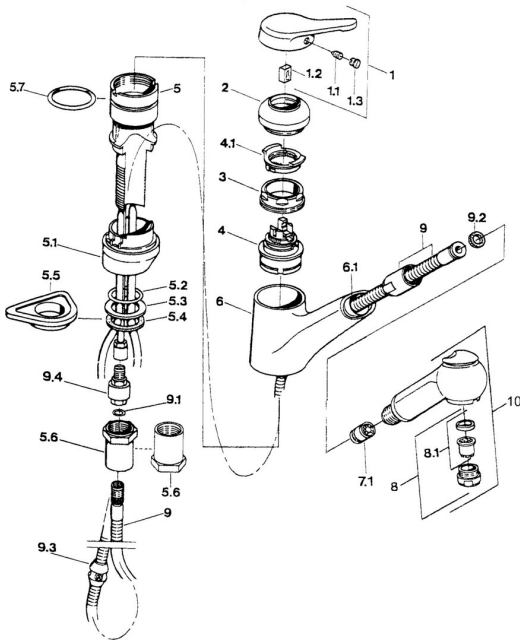

Pièces de rechange
SP03382131

	Nom	Code
1	Levier Chrome Arrêté	59910346
1.1	Vis, M5x8, SW2.5	59904755
1.2	Kit de joints pour bec	59904778
1.3	Bouchon cache trou, hot/cold	59906705
2	Chape Laiton Arrêté	59910334
2	Chape Chrome Arrêté	59910329
3	Vis, M50x1, SW45	59904890
4	Cartouche, 4.8 eco	59904601
4.1	Hot water limiter	59904759
5.1	Support ring Blanc Arrêté	59910386
5.1	Support ring Mocca Arrêté	59910385
5.1	Support ring Chrome Arrêté	59910384
5.2	Joint, d 38x3.5	59910236
5.3	Joint, 48x33.5x2	59902283
5.4	Bague glissante	59904893
5.5	Plaque de fixation	59910008
5.6	Rallonge pour mitigeur encastrés Arrêté	59902707
5.6	Vis, R1 Arrêté	59904894
5.7	Joint, 47.29x2.62 Arrêté	59906351
6	Bec Chrome Arrêté	59910391
6.1	Passage tablette Arrêté	59910630
7.1	Clapet anti-retour	59905714
8	Aérateur, M24x1 STD HC B Chrome	59905830
8	Aérateur, M24x1 Laiton Arrêté	59906724
8.1	Aérateur, M22/M24 B	59905901
9	Tuyau, L=1500, G1/2-M14x1 Chrome	59905067
9.1	Joint, d 7.65x1.78	59902337
9.2	Joint, 18.5/12x2 Arrêté	59905070
9.3	Counterbalance	59905891
9.4	Nipple Arrêté	59910801
10	Douchette Blanc Arrêté	59910397
10	Douchette Chrome Arrêté	59910396
N.I.	Clapet anti-retour, M16x1/M14x1	59913418