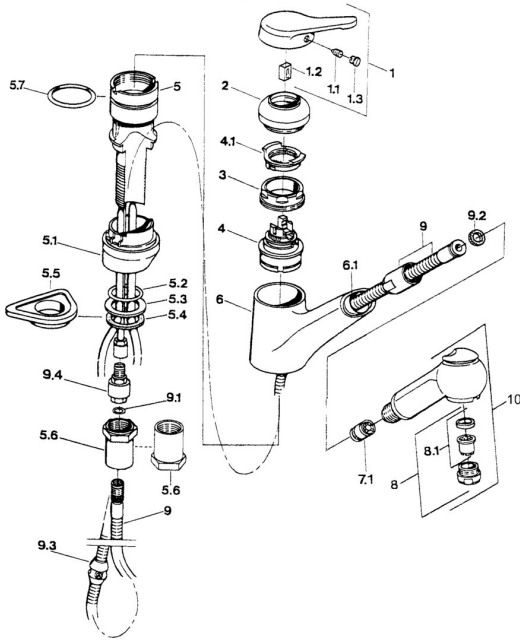

Ersatzteile
SP03382131

	Name	Art.-Nr.
1	Hebel Chrom Ausgelaufen	59910346
1.1	Schraube, M5x8, SW2.5	59904755
1.2	Kunststoffadapter	59904778
1.3	Blindstopfen, hot/cold	59906705
2	Abdeckkappe Edelmessing Ausgelaufen	59910334
2	Abdeckkappe Chrom Ausgelaufen	59910329
3	Befestigungsschraube, M50x1, SW45	59904890
4	Kartusche, 4.8 eco	59904601
4.1	Warmwasser Begrenzer	59904759
5.1	Stützring Weiss Ausgelaufen	59910386
5.1	Stützring Mocca Ausgelaufen	59910385
5.1	Stützring Chrom Ausgelaufen	59910384
5.2	O-Ring, d 38x3.5	59910236
5.3	Dichtung, 48x33.5x2	59902283
5.4	Gleitring	59904893
5.5	PVC-Befestigungsplatte	59910008
5.6	Verlängerungssatz Ausgelaufen	59902707
5.6	Schraube, R1 Ausgelaufen	59904894
5.7	O-Ring, 47.29x2.62 Ausgelaufen	59906351
6	Auslauf Chrom Ausgelaufen	59910391
6.1	Schlauchdurchführung Ausgelaufen	59910630
7.1	Rückschlagventil	59905714
8	Luftsprudler, M24x1 STD HC B Chrom	59905830
8	Luftsprudler, M24x1 Edelmessing Ausgelaufen	59906724
8.1	Luftsprudler, M22/M24 B	59905901
9	Schlauch, L=1500, G1/2-M14x1 Chrom	59905067
9.1	O-Ring, d 7.65x1.78	59902337
9.2	Dichtung, 18.5/12x2 Ausgelaufen	59905070
9.3	Gegengewicht	59905891
9.4	Nippel Ausgelaufen	59910801
10	Handbrause Weiss Ausgelaufen	59910397
10	Handbrause Chrom Ausgelaufen	59910396
N.I.	Rückschlagventil, M16x1/M14x1	59913418