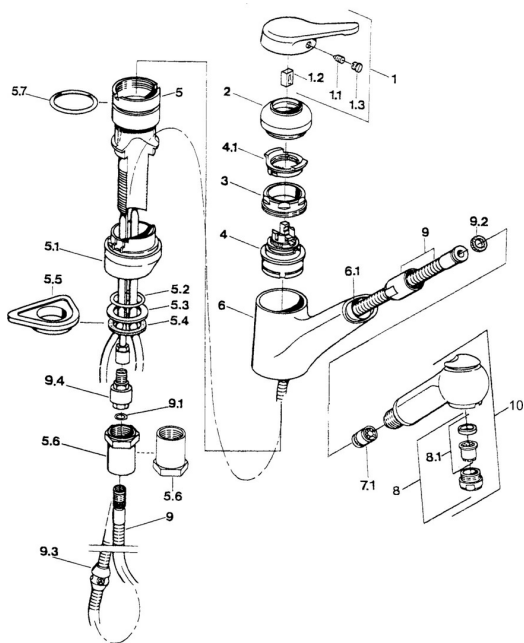

EAN: 4015474050624
static.hansa.com/0338213192

Náhradní díly

SP03382131

	Název	Kód
1	Páka Chrom Ukončeno	59910346
1.1	Šroub, M5x8, SW2.5	59904755
1.2	Kluzné pouzdro (osazené)	59904778
1.3	Plug, hot/cold	59906705
2	Krytka Ušlechtilá mosaz Ukončeno	59910334
2	Krytka Chrom Ukončeno	59910329
3	Upevňovací šroub, M50x1, SW45	59904890
4	Kartuše, 4.8 eco	59904601
4.1	Hot water limiter	59904759
5.1	Support ring Bílá Ukončeno	59910386
5.1	Support ring Moka Ukončeno	59910385
5.1	Support ring Chrom Ukončeno	59910384
5.2	O-kroužek, d 38x3.5	59910236
5.3	Těsnění, 48x33.5x2	59902283
5.4	Kroužek	59904893
5.5	Upevňovací destička	59910008
5.6	Nástavec-sada Ukončeno	59902707
5.6	Šroub, R1 Ukončeno	59904894
5.7	O-kroužek, 47.29x2.62 Ukončeno	59906351
6	Výtokové rameno Chrom Ukončeno	59910391
6.1	Průchodka Ukončeno	59910630
7.1	Zpětný ventil	59905714
8	Aerator, M24x1 STD HC B Chrom	59905830
8	Aerator, M24x1 Ušlechtilá mosaz Ukončeno	59906724
8.1	Aerator, M22/M24 B	59905901
9	Hadice, L=1500, G1/2-M14x1 Chrom	59905067
9.1	O-kroužek, d 7.65x1.78	59902337
9.2	Těsnění, 18.5/12x2 Ukončeno	59905070
9.3	Counterbalance	59905891
9.4	Šroubení Ukončeno	59910801
10	Ruční sprcha Bílá Ukončeno	59910397
10	Ruční sprcha Chrom Ukončeno	59910396
N.I.	Zpětný ventil, M16x1/M14x1	59913418