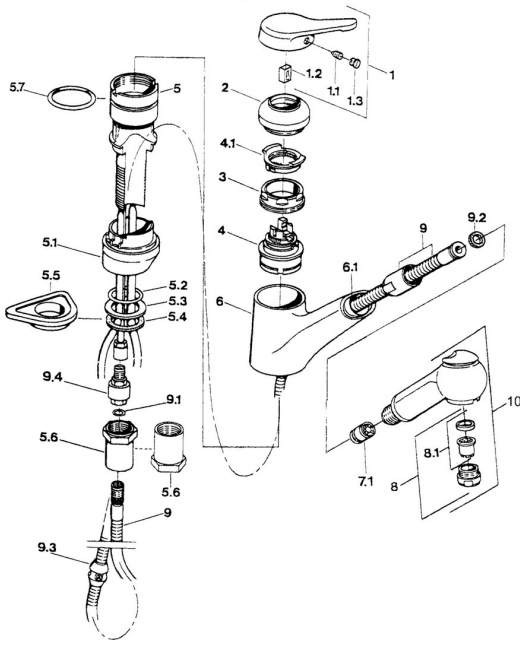

Reserveonderdelen
SP03382131

	Naam	Code
1	Hendel Chroom Stopgezet	59910346
1.1	Schroef, M5x8, SW2.5	59904755
1.2	Joint klassiek uitloop	59904778
1.3	Plug, hot/cold	59906705
2	Kap Edelmessing Stopgezet	59910334
2	Kap Chroom Stopgezet	59910329
3	Bevestigingsschroeven, M50x1, SW45	59904890
4	Binnenwerk, 4.8 eco	59904601
4.1	Hot water limiter	59904759
5.1	Support ring Wit Stopgezet	59910386
5.1	Support ring Mokka Stopgezet	59910385
5.1	Support ring Chroom Stopgezet	59910384
5.2	O-ring, d 38x3.5	59910236
5.3	Dichting, 48x33.5x2	59902283
5.4	Glijring wit	59904893
5.5	Verstevigingsplaat	59910008
5.6	Inbouwverlengstuk compleet Stopgezet	59902707
5.6	Schroef, R1 Stopgezet	59904894
5.7	O-ring, 47.29x2.62 Stopgezet	59906351
6	Uitloop Chroom Stopgezet	59910391
6.1	Doorvoernippel Stopgezet	59910630
7.1	Terugslagklep	59905714
8	Mousseur, M24x1 STD HC B Chroom	59905830
8	Mousseur, M24x1 Edelmessing Stopgezet	59906724
8.1	Mousseur, M22/M24 B	59905901
9	Slangen, L=1500, G1/2-M14x1 Chroom	59905067
9.1	O-ring, d 7.65x1.78	59902337
9.2	Dichting, 18.5/12x2 Stopgezet	59905070
9.3	Counterbalance	59905891
9.4	Nippel Stopgezet	59910801
10	Handdouche Wit Stopgezet	59910397
10	Handdouche Chroom Stopgezet	59910396
N.I.	Terugslagklep, M16x1/M14x1	59913418