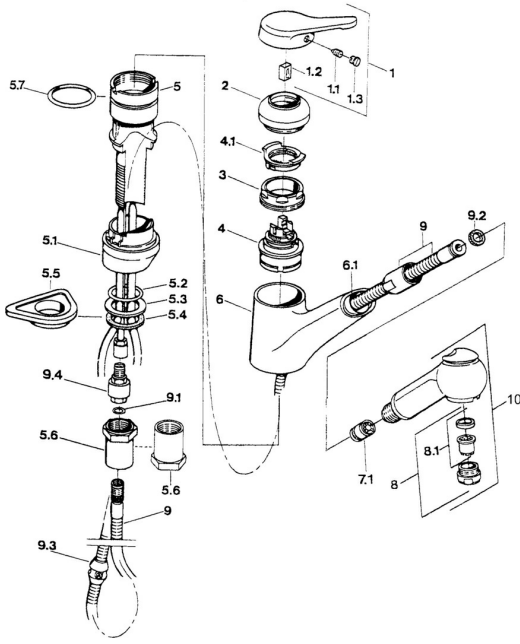

## Parti di ricambio

### SP03382131

	Nome	Codice
1	Leva Cromo <b>Fuori produzione</b>	59910346
1.1	Screw, M5x8, SW2.5	59904755
1.2	Adattatore	59904778
1.3	Tappo, hot/cold	59906705
2	Cappuccio Ottone lucido <b>Fuori produzione</b>	59910334
2	Cappuccio Cromo <b>Fuori produzione</b>	59910329
3	Viti di fissaggio, M50x1, SW45	59904890
4	Cartuccia, 4.8 eco	59904601
4.1	Hot water limiter	59904759
5.1	Support ring Bianco <b>Fuori produzione</b>	59910386
5.1	Support ring Moka <b>Fuori produzione</b>	59910385
5.1	Support ring Cromo <b>Fuori produzione</b>	59910384
5.2	O-ring, d 38x3.5	59910236
5.3	Giunto, 48x33.5x2	59902283
5.4	Anello glassato	59904893
5.5	Base per fissaggio	59910008
5.6	Prolunga <b>Fuori produzione</b>	59902707
5.6	Screw, R1 <b>Fuori produzione</b>	59904894
5.7	O-ring, 47.29x2.62 <b>Fuori produzione</b>	59906351
6	Bocca Cromo <b>Fuori produzione</b>	59910391
6.1	Supporto per doccetta <b>Fuori produzione</b>	59910630
7.1	Valvola antiriflusso	59905714
8	Aeratore, M24x1 STD HC B Cromo	59905830
8	Aeratore, M24x1 Ottone lucido <b>Fuori produzione</b>	59906724
8.1	Aeratore, M22/M24 B	59905901
9	Tubo flessibile, L=1500, G1/2-M14x1 Cromo	59905067
9.1	O-ring, d 7.65x1.78	59902337
9.2	Giunto, 18.5/12x2 <b>Fuori produzione</b>	59905070
9.3	Counterbalance	59905891
9.4	Niplo <b>Fuori produzione</b>	59910801
10	Doccetta Bianco <b>Fuori produzione</b>	59910397
10	Doccetta Cromo <b>Fuori produzione</b>	59910396
N.I.	Valvola antiriflusso, M16x1/M14x1	59913418