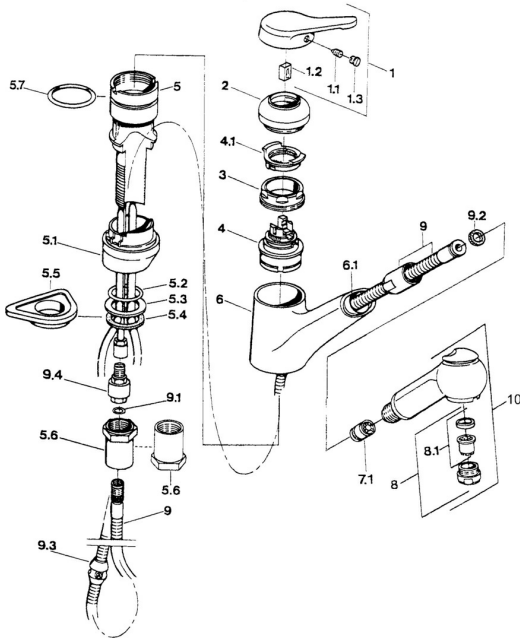

EAN: 4015474616608
static.hansa.com/03382131

Ersatzteile
SP03382131

	Name	Art.-Nr.
1	Hebel Chrom Ausgelaufen	59910346
1.1	Schraube, M5x8, SW2.5	59904755
1.2	Kunststoffadapter	59904778
1.3	Blindstopfen, hot/cold	59906705
2	Abdeckkappe Edelmessing Ausgelaufen	59910334
2	Abdeckkappe Chrom Ausgelaufen	59910329
3	Befestigungsschraube, M50x1, SW45	59904890
4	Kartusche, 4.8 eco	59904601
4.1	Warmwasser Begrenzer	59904759
5.1	Stützring Weiss Ausgelaufen	59910386
5.1	Stützring Mocca Ausgelaufen	59910385
5.1	Stützring Chrom Ausgelaufen	59910384
5.2	O-Ring, d 38x3.5	59910236
5.3	Dichtung, 48x33.5x2	59902283
5.4	Gleitring	59904893
5.5	PVC-Befestigungsplatte	59910008
5.6	Verlängerungssatz Ausgelaufen	59902707
5.6	Schraube, R1 Ausgelaufen	59904894
5.7	O-Ring, 47.29x2.62 Ausgelaufen	59906351
6	Auslauf Chrom Ausgelaufen	59910391
6.1	Schlauchdurchführung Ausgelaufen	59910630
7.1	Rückschlagventil	59905714
8	Luftsprudler, M24x1 STD HC B Chrom	59905830
8	Luftsprudler, M24x1 Edelmessing Ausgelaufen	59906724
8.1	Luftsprudler, M22/M24 B	59905901
9	Schlauch, L=1500, G1/2-M14x1 Chrom	59905067
9.1	O-Ring, d 7.65x1.78	59902337
9.2	Dichtung, 18.5/12x2 Ausgelaufen	59905070
9.3	Gegengewicht	59905891
9.4	Nippel Ausgelaufen	59910801
10	Handbrause Weiss Ausgelaufen	59910397
10	Handbrause Chrom Ausgelaufen	59910396
N.I.	Rückschlagventil, M16x1/M14x1	59913418