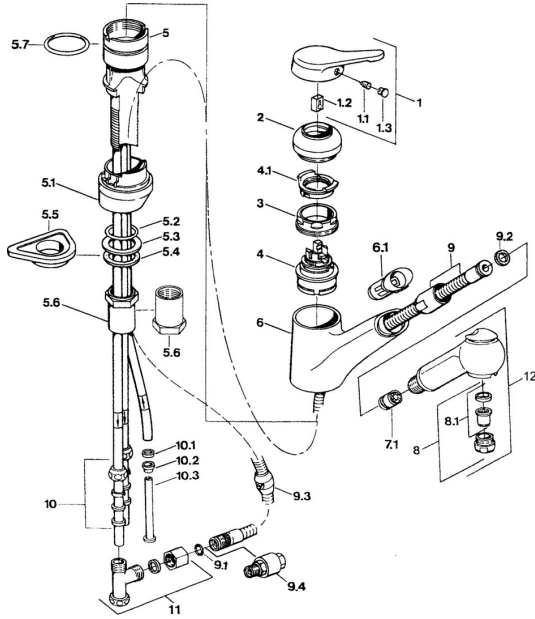

**Reserveonderdelen**
**SP03361131**

	Naam	Code
1	Hendel Chromom <b>Stopgezet</b>	59910346
1.1	Schroef, M5x8, SW2.5	59904755
1.2	Joint klassiek uitloop	59904778
1.3	Plug, hot/cold	59906705
2	Kap Chromom <b>Stopgezet</b>	59910329
2	Kap Edelmessing <b>Stopgezet</b>	59910334
3	Bevestigingsschroeven, M50x1, SW45	59904890
4	Binnenwerk, 4.8 eco	59904601
4.1	Hot water limiter	59904759
5.1	Support ring Wit <b>Stopgezet</b>	59910386
5.1	Support ring Mokka <b>Stopgezet</b>	59910385
5.1	Support ring Chromom <b>Stopgezet</b>	59910384
5.2	O-ring, d 38x3.5	59910236
5.3	Dichting, 48x33.5x2	59902283
5.4	Glijring wit	59904893
5.5	Versterkingsplaat	59910008
5.6	Inbouwverlengstuk compleet <b>Stopgezet</b>	59902707
5.6	Schroef, R1 <b>Stopgezet</b>	59904894
5.7	O-ring, 47.29x2.62 <b>Stopgezet</b>	59906351
6	Uitloop Chromom <b>Stopgezet</b>	59910391
6.1	Doorvoernippel <b>Stopgezet</b>	59910630
7.1	Terugslagklep	59905714
8	Mousseur, M24x1 A, low pressure Chromom	59902692
8	Mousseur, M24x1 Wit	59905527
8.1	Mousseur, M22/24, ND	59901553
9	Slangen, L=1500, G1/2-M14x1 Chromom	59905067
9.1	O-ring, d 7.65x1.78	59902337
9.2	Dichting, 18.5/12x2 <b>Stopgezet</b>	59905070
9.3	Counterbalance	59905891
9.4	Nippel <b>Stopgezet</b>	59910801
10	Montage moer	59904969
10.1	Dichting, 14.9x8.5x1	59902352
10.2	Dichting, 10x8	59902272
10.3	Slangen	59902151
11	<b>Stopgezet</b>	59910798
12	Handdouche Chromom <b>Stopgezet</b>	59910401