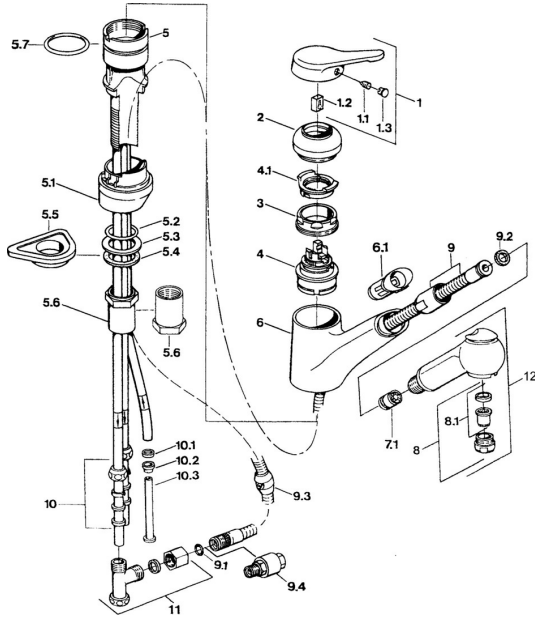

**Ersatzteile**
**SP03361131**

	<b>Name</b>	<b>Art.-Nr.</b>
1	Hebel Chrom <b>Ausgelaufen</b>	59910346
1.1	Schraube, M5x8, SW2.5	59904755
1.2	Kunststoffadapter	59904778
1.3	Blindstopfen, hot/cold	59906705
2	Abdeckkappe Chrom <b>Ausgelaufen</b>	59910329
2	Abdeckkappe Edelmessing <b>Ausgelaufen</b>	59910334
3	Befestigungsschraube, M50x1, SW45	59904890
4	Kartusche, 4.8 eco	59904601
4.1	Warmwasser Begrenzer	59904759
5.1	Stützring Weiss <b>Ausgelaufen</b>	59910386
5.1	Stützring Mocca <b>Ausgelaufen</b>	59910385
5.1	Stützring Chrom <b>Ausgelaufen</b>	59910384
5.2	O-Ring, d 38x3.5	59910236
5.3	Dichtung, 48x33.5x2	59902283
5.4	Gleitring	59904893
5.5	PVC-Befestigungsplatte	59910008
5.6	Verlängerungssatz <b>Ausgelaufen</b>	59902707
5.6	Schraube, R1 <b>Ausgelaufen</b>	59904894
5.7	O-Ring, 47.29x2.62 <b>Ausgelaufen</b>	59906351
6	Auslauf Chrom <b>Ausgelaufen</b>	59910391
6.1	Schlauchdurchführung <b>Ausgelaufen</b>	59910630
7.1	Rückschlagventil	59905714
8	Luftsprudler, M24x1 A, low pressure Chrom	59902692
8	Luftsprudler, M24x1 Weiss	59905527
8.1	Luftsprudler, M22/24, ND	59901553
9	Schlauch, L=1500, G1/2-M14x1 Chrom	59905067
9.1	O-Ring, d 7.65x1.78	59902337
9.2	Dichtung, 18.5/12x2 <b>Ausgelaufen</b>	59905070
9.3	Gegengewicht	59905891
9.4	Nippel <b>Ausgelaufen</b>	59910801
10	Überwurfmutter	59904969
10.1	Dichtungskit, 14.9x8.5x1	59902352
10.2	Dichtungskit, 10x8	59902272
10.3	Schlauch	59902151
11	T-Stück <b>Ausgelaufen</b>	59910798
12	Handbrause Chrom <b>Ausgelaufen</b>	59910401