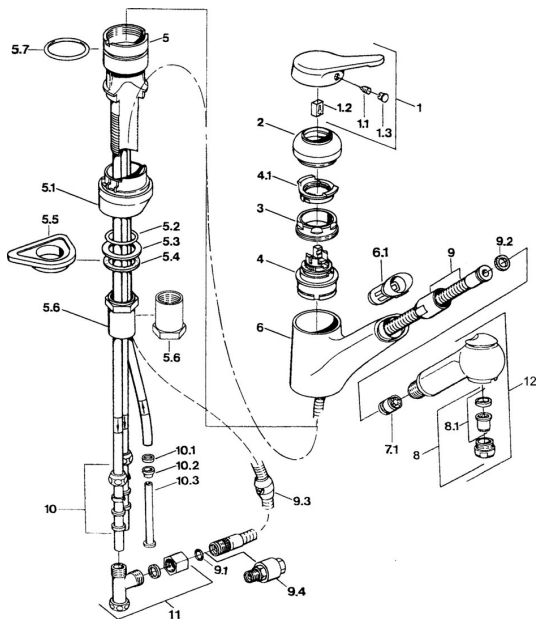

EAN: 4015474650602
static.hansa.com/0336118187

Náhradné diely

SP03361131

| | Názov | Kód |
|------|--|----------|
| 1 | Ovládacia rukoväť Chróm Ukončené | 59910346 |
| 1.1 | Skrutka, M5x8, SW2.5 | 59904755 |
| 1.2 | Klzné puzdro | 59904778 |
| 1.3 | Plug, hot/cold | 59906705 |
| 2 | Krytka Chróm Ukončené | 59910329 |
| 2 | Krytka Ušľachtilá mosadz Ukončené | 59910334 |
| 3 | Upevňovacia skrutka, M50x1, SW45 | 59904890 |
| 4 | Kartuš, 4.8 eco | 59904601 |
| 4.1 | Hot water limiter | 59904759 |
| 5.1 | Support ring Biela Ukončené | 59910386 |
| 5.1 | Support ring Moka Ukončené | 59910385 |
| 5.1 | Support ring Chróm Ukončené | 59910384 |
| 5.2 | O-kružok, d 38x3.5 | 59910236 |
| 5.3 | Tesnenie, 48x33.5x2 | 59902283 |
| 5.4 | Trecí krúžok | 59904893 |
| 5.5 | Podložka | 59910008 |
| 5.6 | Nadstavný segment Ukončené | 59902707 |
| 5.6 | Skrutka, R1 Ukončené | 59904894 |
| 5.7 | O-kružok, 47.29x2.62 Ukončené | 59906351 |
| 6 | Výtokové rameno Chróm Ukončené | 59910391 |
| 6.1 | Prechodka Ukončené | 59910630 |
| 7.1 | Spätný ventil | 59905714 |
| 8 | Aerator, M24x1 A, low pressure Chróm | 59902692 |
| 8 | Aerator, M24x1 Biela | 59905527 |
| 8.1 | Aerator, M22/24, ND | 59901553 |
| 9 | Pripájacie hadičky, L=1500, G1/2-M14x1 Chróm | 59905067 |
| 9.1 | O-kružok, d 7.65x1.78 | 59902337 |
| 9.2 | Tesnenie, 18.5/12x2 Ukončené | 59905070 |
| 9.3 | Counterbalance | 59905891 |
| 9.4 | Vsuvka Ukončené | 59910801 |
| 10 | Montáž matice | 59904969 |
| 10.1 | Tesnenie sada, 14.9x8.5x1 | 59902352 |
| 10.2 | Tesnenie sada, 10x8 | 59902272 |
| 10.3 | Pripájacie hadičky | 59902151 |
| 11 | Ukončené | 59910798 |
| 12 | Ručná sprcha Chróm Ukončené | 59910401 |