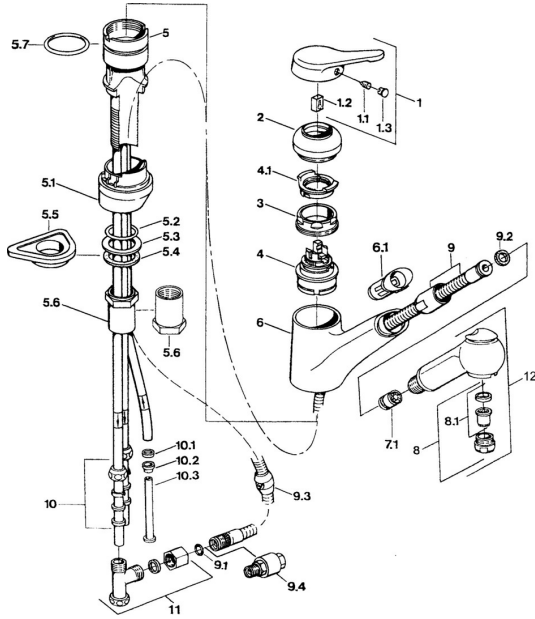

EAN: 4015474650602
static.hansa.com/0336118187

Ersatzteile

SP03361131

	Name	Art.-Nr.
1	Hebel Chrom Ausgelaufen	59910346
1.1	Schraube, M5x8, SW2.5	59904755
1.2	Kunststoffadapter	59904778
1.3	Blindstopfen, hot/cold	59906705
2	Abdeckkappe Chrom Ausgelaufen	59910329
2	Abdeckkappe Edelmessing Ausgelaufen	59910334
3	Befestigungsschraube, M50x1, SW45	59904890
4	Kartusche, 4.8 eco	59904601
4.1	Warmwasser Begrenzer	59904759
5.1	Stützring Weiss Ausgelaufen	59910386
5.1	Stützring Mocca Ausgelaufen	59910385
5.1	Stützring Chrom Ausgelaufen	59910384
5.2	O-Ring, d 38x3.5	59910236
5.3	Dichtung, 48x33.5x2	59902283
5.4	Gleitring	59904893
5.5	PVC-Befestigungsplatte	59910008
5.6	Verlängerungssatz Ausgelaufen	59902707
5.6	Schraube, R1 Ausgelaufen	59904894
5.7	O-Ring, 47.29x2.62 Ausgelaufen	59906351
6	Auslauf Chrom Ausgelaufen	59910391
6.1	Schlauchdurchführung Ausgelaufen	59910630
7.1	Rückschlagventil	59905714
8	Luftsprudler, M24x1 A, low pressure Chrom	59902692
8	Luftsprudler, M24x1 Weiss	59905527
8.1	Luftsprudler, M22/24, ND	59901553
9	Schlauch, L=1500, G1/2-M14x1 Chrom	59905067
9.1	O-Ring, d 7.65x1.78	59902337
9.2	Dichtung, 18.5/12x2 Ausgelaufen	59905070
9.3	Gegengewicht	59905891
9.4	Nippel Ausgelaufen	59910801
10	Überwurfmutter	59904969
10.1	Dichtungskit, 14.9x8.5x1	59902352
10.2	Dichtungskit, 10x8	59902272
10.3	Schlauch	59902151
11	T-Stück Ausgelaufen	59910798
12	Handbrause Chrom Ausgelaufen	59910401