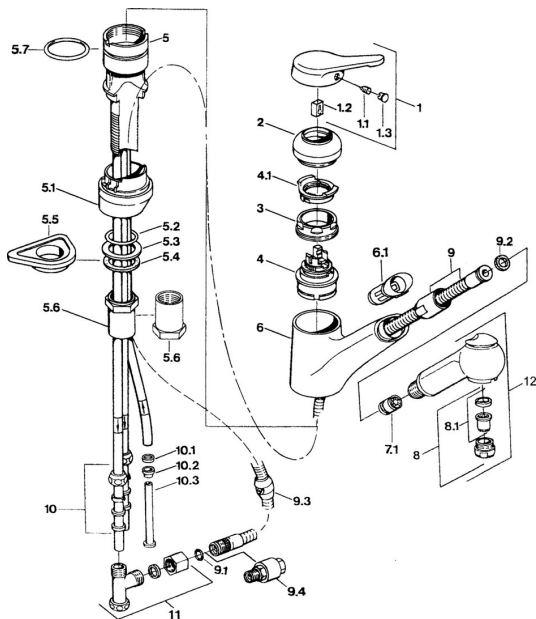

## Náhradní díly

### SP03361131

	Název	Kód
1	Páka Chrom <b>Ukončeno</b>	59910346
1.1	Šroub, M5x8, SW2.5	59904755
1.2	Kluzné pouzdro (osazené)	59904778
1.3	Plug, hot/cold	59906705
2	Krytka Chrom <b>Ukončeno</b>	59910329
2	Krytka Ušlechtilá mosaz <b>Ukončeno</b>	59910334
3	Upevňovací šroub, M50x1, SW45	59904890
4	Kartuše, 4.8 eco	59904601
4.1	Hot water limiter	59904759
5.1	Support ring Bílá <b>Ukončeno</b>	59910386
5.1	Support ring Moka <b>Ukončeno</b>	59910385
5.1	Support ring Chrom <b>Ukončeno</b>	59910384
5.2	O-kroužek, d 38x3.5	59910236
5.3	Těsnění, 48x33.5x2	59902283
5.4	Kroužek	59904893
5.5	Upevňovací destička	59910008
5.6	Nástavec-sada <b>Ukončeno</b>	59902707
5.6	Šroub, R1 <b>Ukončeno</b>	59904894
5.7	O-kroužek, 47.29x2.62 <b>Ukončeno</b>	59906351
6	Výtokové rameno Chrom <b>Ukončeno</b>	59910391
6.1	Průchodka <b>Ukončeno</b>	59910630
7.1	Zpětný ventil	59905714
8	Aerator, M24x1 A, low pressure Chrom	59902692
8	Aerator, M24x1 Bílá	59905527
8.1	Aerator, M22/24, ND	59901553
9	Hadice, L=1500, G1/2-M14x1 Chrom	59905067
9.1	O-kroužek, d 7.65x1.78	59902337
9.2	Těsnění, 18.5/12x2 <b>Ukončeno</b>	59905070
9.3	Counterbalance	59905891
9.4	Šroubení <b>Ukončeno</b>	59910801
10	Montáž matice	59904969
10.1	Těsnící sada, 14.9x8.5x1	59902352
10.2	Těsnící sada, 10x8	59902272
10.3	Hadice	59902151
11	T-connector <b>Ukončeno</b>	59910798
12	Ruční sprcha Chrom <b>Ukončeno</b>	59910401