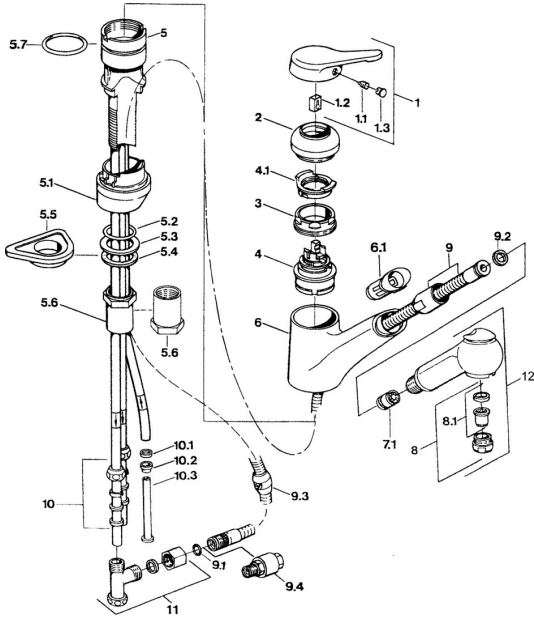

Reserveonderdelen
SP03361131

	Naam	Code
1	Handel Chromom Stopgezet	59910346
1.1	Schroef, M5x8, SW2.5	59904755
1.2	Joint klassiek uitloop	59904778
1.3	Plug, hot/cold	59906705
2	Kap Chromom Stopgezet	59910329
2	Kap Edelmessing Stopgezet	59910334
3	Bevestigingsschroeven, M50x1, SW45	59904890
4	Binnenwerk, 4.8 eco	59904601
4.1	Hot water limiter	59904759
5.1	Support ring Wit Stopgezet	59910386
5.1	Support ring Mokka Stopgezet	59910385
5.1	Support ring Chromom Stopgezet	59910384
5.2	O-ring, d 38x3.5	59910236
5.3	Dichting, 48x33.5x2	59902283
5.4	Glijring wit	59904893
5.5	Versterkingsplaat	59910008
5.6	Inbouwverlengstuk compleet Stopgezet	59902707
5.6	Schroef, R1 Stopgezet	59904894
5.7	O-ring, 47.29x2.62 Stopgezet	59906351
6	Uitloop Chromom Stopgezet	59910391
6.1	Doorvoernippel Stopgezet	59910630
7.1	Terugslagklep	59905714
8	Mousseur, M24x1 A, low pressure Chromom	59902692
8	Mousseur, M24x1 Wit	59905527
8.1	Mousseur, M22/24, ND	59901553
9	Slangen, L=1500, G1/2-M14x1 Chromom	59905067
9.1	O-ring, d 7.65x1.78	59902337
9.2	Dichting, 18.5/12x2 Stopgezet	59905070
9.3	Counterbalance	59905891
9.4	Nippel Stopgezet	59910801
10	Montage moer	59904969
10.1	Dichting, 14.9x8.5x1	59902352
10.2	Dichting, 10x8	59902272
10.3	Slangen	59902151
11	Stopgezet	59910798
12	Handdouche Chromom Stopgezet	59910401