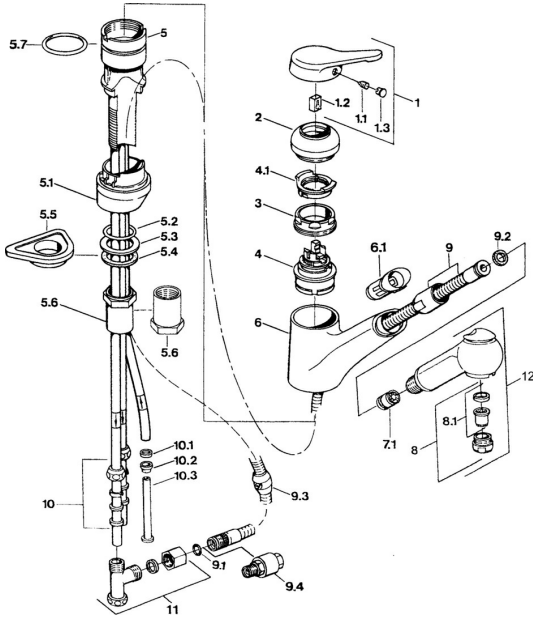

Ersatzteile
SP03361131

	Name	Art.-Nr.
1	Hebel Chrom Ausgelaufen	59910346
1.1	Schraube, M5x8, SW2.5	59904755
1.2	Kunststoffadapter	59904778
1.3	Blindstopfen, hot/cold	59906705
2	Abdeckkappe Chrom Ausgelaufen	59910329
2	Abdeckkappe Edelmessing Ausgelaufen	59910334
3	Befestigungsschraube, M50x1, SW45	59904890
4	Kartusche, 4.8 eco	59904601
4.1	Warmwasser Begrenzer	59904759
5.1	Stützring Weiss Ausgelaufen	59910386
5.1	Stützring Mocca Ausgelaufen	59910385
5.1	Stützring Chrom Ausgelaufen	59910384
5.2	O-Ring, d 38x3.5	59910236
5.3	Dichtung, 48x33.5x2	59902283
5.4	Gleitring	59904893
5.5	PVC-Befestigungsplatte	59910008
5.6	Verlängerungssatz Ausgelaufen	59902707
5.6	Schraube, R1 Ausgelaufen	59904894
5.7	O-Ring, 47.29x2.62 Ausgelaufen	59906351
6	Auslauf Chrom Ausgelaufen	59910391
6.1	Schlauchdurchführung Ausgelaufen	59910630
7.1	Rückschlagventil	59905714
8	Luftsprudler, M24x1 A, low pressure Chrom	59902692
8	Luftsprudler, M24x1 Weiss	59905527
8.1	Luftsprudler, M22/24, ND	59901553
9	Schlauch, L=1500, G1/2-M14x1 Chrom	59905067
9.1	O-Ring, d 7.65x1.78	59902337
9.2	Dichtung, 18.5/12x2 Ausgelaufen	59905070
9.3	Gegengewicht	59905891
9.4	Nippel Ausgelaufen	59910801
10	Überwurfmutter	59904969
10.1	Dichtungskit, 14.9x8.5x1	59902352
10.2	Dichtungskit, 10x8	59902272
10.3	Schlauch	59902151
11	T-Stück Ausgelaufen	59910798
12	Handbrause Chrom Ausgelaufen	59910401