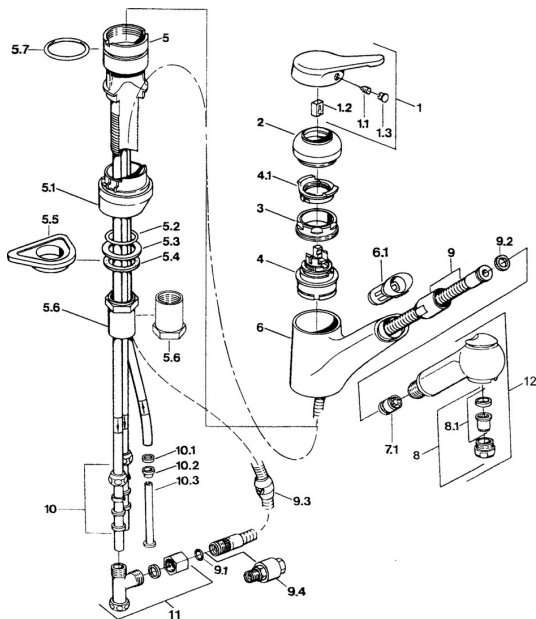

EAN: 4015474650534
static.hansa.com/03361131

Náhradné diely

SP03361131

	Názov	Kód
1	Ovládacia rukoväť Chróm Ukončené	59910346
1.1	Skrutka, M5x8, SW2.5	59904755
1.2	Klzné puzdro	59904778
1.3	Plug, hot/cold	59906705
2	Krytka Chróm Ukončené	59910329
2	Krytka Ušľachtilá mosadz Ukončené	59910334
3	Upevňovacia skrutka, M50x1, SW45	59904890
4	Kartuš, 4.8 eco	59904601
4.1	Hot water limiter	59904759
5.1	Support ring Biela Ukončené	59910386
5.1	Support ring Moka Ukončené	59910385
5.1	Support ring Chróm Ukončené	59910384
5.2	O-kružok, d 38x3.5	59910236
5.3	Tesnenie, 48x33.5x2	59902283
5.4	Trecí krúžok	59904893
5.5	Podložka	59910008
5.6	Nadstavný segment Ukončené	59902707
5.6	Skrutka, R1 Ukončené	59904894
5.7	O-kružok, 47.29x2.62 Ukončené	59906351
6	Výtokové rameno Chróm Ukončené	59910391
6.1	Prechodka Ukončené	59910630
7.1	Spätný ventil	59905714
8	Aerator, M24x1 A, low pressure Chróm	59902692
8	Aerator, M24x1 Biela	59905527
8.1	Aerator, M22/24, ND	59901553
9	Pripájacie hadičky, L=1500, G1/2-M14x1 Chróm	59905067
9.1	O-kružok, d 7.65x1.78	59902337
9.2	Tesnenie, 18.5/12x2 Ukončené	59905070
9.3	Counterbalance	59905891
9.4	Vsuvka Ukončené	59910801
10	Montáž matice	59904969
10.1	Tesnenie sada, 14.9x8.5x1	59902352
10.2	Tesnenie sada, 10x8	59902272
10.3	Pripájacie hadičky	59902151
11	Ukončené	59910798
12	Ručná sprcha Chróm Ukončené	59910401