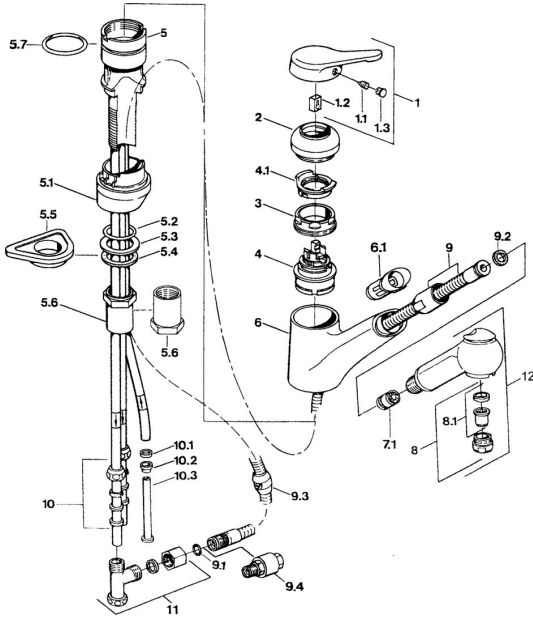

Reserveonderdelen
SP03361131

	Naam	Code
1	Hendel Chromom Stopgezet	59910346
1.1	Schroef, M5x8, SW2.5	59904755
1.2	Joint klassiek uitloop	59904778
1.3	Plug, hot/cold	59906705
2	Kap Chromom Stopgezet	59910329
2	Kap Edelmessing Stopgezet	59910334
3	Bevestigingsschroeven, M50x1, SW45	59904890
4	Binnenwerk, 4.8 eco	59904601
4.1	Hot water limiter	59904759
5.1	Support ring Wit Stopgezet	59910386
5.1	Support ring Mokka Stopgezet	59910385
5.1	Support ring Chromom Stopgezet	59910384
5.2	O-ring, d 38x3.5	59910236
5.3	Dichting, 48x33.5x2	59902283
5.4	Glijring wit	59904893
5.5	Verstevigingsplaat	59910008
5.6	Inbouwverlengstuk compleet Stopgezet	59902707
5.6	Schroef, R1 Stopgezet	59904894
5.7	O-ring, 47.29x2.62 Stopgezet	59906351
6	Uitloop Chromom Stopgezet	59910391
6.1	Doorvoernippel Stopgezet	59910630
7.1	Terugslagklep	59905714
8	Mousseur, M24x1 A, low pressure Chromom	59902692
8	Mousseur, M24x1 Wit	59905527
8.1	Mousseur, M22/24, ND	59901553
9	Slangen, L=1500, G1/2-M14x1 Chromom	59905067
9.1	O-ring, d 7.65x1.78	59902337
9.2	Dichting, 18.5/12x2 Stopgezet	59905070
9.3	Counterbalance	59905891
9.4	Nippel Stopgezet	59910801
10	Montage moer	59904969
10.1	Dichting, 14.9x8.5x1	59902352
10.2	Dichting, 10x8	59902272
10.3	Slangen	59902151
11	Stopgezet	59910798
12	Handdouche Chromom Stopgezet	59910401