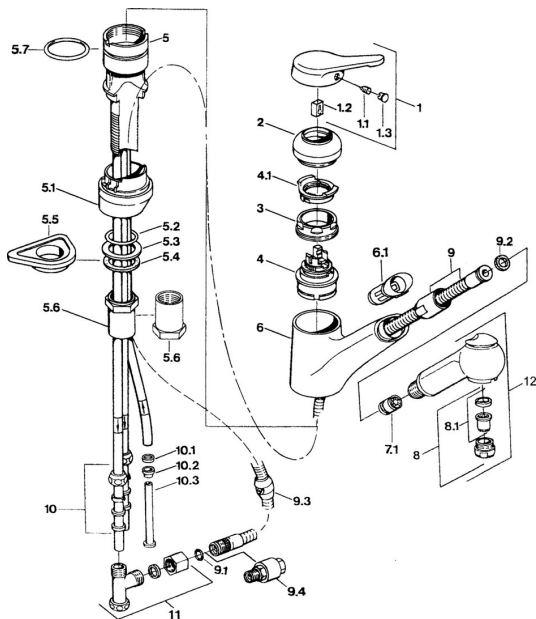

## Parti di ricambio

### SP03361131

	Nome	Codice
1	Leva Cromo <b>Fuori produzione</b>	59910346
1.1	Screw, M5x8, SW2.5	59904755
1.2	Adattatore	59904778
1.3	Tappo, hot/cold	59906705
2	Cappuccio Cromo <b>Fuori produzione</b>	59910329
2	Cappuccio Ottone lucido <b>Fuori produzione</b>	59910334
3	Viti di fissaggio, M50x1, SW45	59904890
4	Cartuccia, 4.8 eco	59904601
4.1	Hot water limiter	59904759
5.1	Support ring Bianco <b>Fuori produzione</b>	59910386
5.1	Support ring Moka <b>Fuori produzione</b>	59910385
5.1	Support ring Cromo <b>Fuori produzione</b>	59910384
5.2	O-ring, d 38x3.5	59910236
5.3	Giunto, 48x33.5x2	59902283
5.4	Anello glassato	59904893
5.5	Base per fissaggio	59910008
5.6	Prolunga <b>Fuori produzione</b>	59902707
5.6	Screw, R1 <b>Fuori produzione</b>	59904894
5.7	O-ring, 47.29x2.62 <b>Fuori produzione</b>	59906351
6	Bocca Cromo <b>Fuori produzione</b>	59910391
6.1	Supporto per doccetta <b>Fuori produzione</b>	59910630
7.1	Valvola antiriflusso	59905714
8	Aeratore, M24x1 A, low pressure Cromo	59902692
8	Aeratore, M24x1 Bianco	59905527
8.1	Aeratore, M22/24, ND	59901553
9	Tubo flessibile, L=1500, G1/2-M14x1 Cromo	59905067
9.1	O-ring, d 7.65x1.78	59902337
9.2	Giunto, 18.5/12x2 <b>Fuori produzione</b>	59905070
9.3	Counterbalance	59905891
9.4	Niplo <b>Fuori produzione</b>	59910801
10	Raccordo dado	59904969
10.1	Kit di guarnizione, 14.9x8.5x1	59902352
10.2	Kit di guarnizione, 10x8	59902272
10.3	Tubo flessibile	59902151
11	<b>Fuori produzione</b>	59910798
12	Doccetta Cromo <b>Fuori produzione</b>	59910401