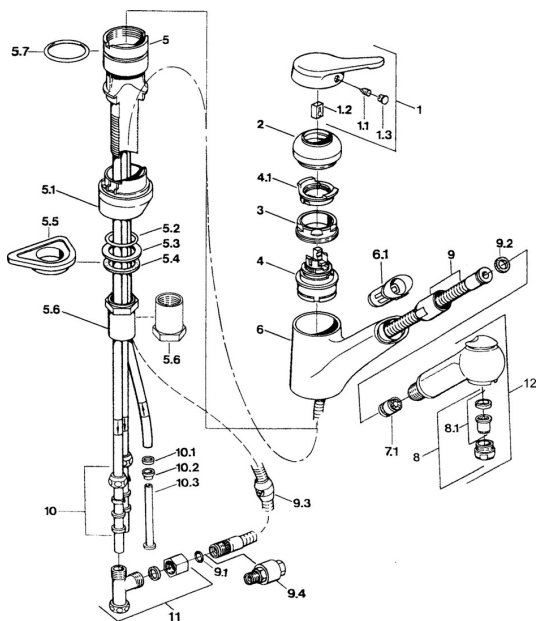

EAN: 4015474650534
static.hansa.com/03361131

Pièces de rechange

SP03361131

	Nom	Code
1	Levier Chrome Arrêté	59910346
1.1	Vis, M5x8, SW2.5	59904755
1.2	Kit de joints pour bec	59904778
1.3	Bouchon cache trou, hot/cold	59906705
2	Chape Chrome Arrêté	59910329
2	Chape Laiton Arrêté	59910334
3	Vis, M50x1, SW45	59904890
4	Cartouche, 4.8 eco	59904601
4.1	Hot water limiter	59904759
5.1	Support ring Blanc Arrêté	59910386
5.1	Support ring Mocca Arrêté	59910385
5.1	Support ring Chrome Arrêté	59910384
5.2	Joint, d 38x3.5	59910236
5.3	Joint, 48x33.5x2	59902283
5.4	Bague glissante	59904893
5.5	Plaque de fixation	59910008
5.6	Rallonge pour mitigeur encastrés Arrêté	59902707
5.6	Vis, R1 Arrêté	59904894
5.7	Joint, 47.29x2.62 Arrêté	59906351
6	Bec Chrome Arrêté	59910391
6.1	Passage tablette Arrêté	59910630
7.1	Clapet anti-retour	59905714
8	Aérateur, M24x1 A, low pressure Chrome	59902692
8	Aérateur, M24x1 Blanc	59905527
8.1	Aérateur, M22/24, ND	59901553
9	Tuyau, L=1500, G1/2-M14x1 Chrome	59905067
9.1	Joint, d 7.65x1.78	59902337
9.2	Joint, 18.5/12x2 Arrêté	59905070
9.3	Counterbalance	59905891
9.4	Nipple Arrêté	59910801
10	Écrou du raccord	59904969
10.1	Set de fixation pour bec, 14.9x8.5x1	59902352
10.2	Set de fixation pour bec, 10x8	59902272
10.3	Tuyau	59902151
11	T-connector Arrêté	59910798
12	Douchette Chrome Arrêté	59910401